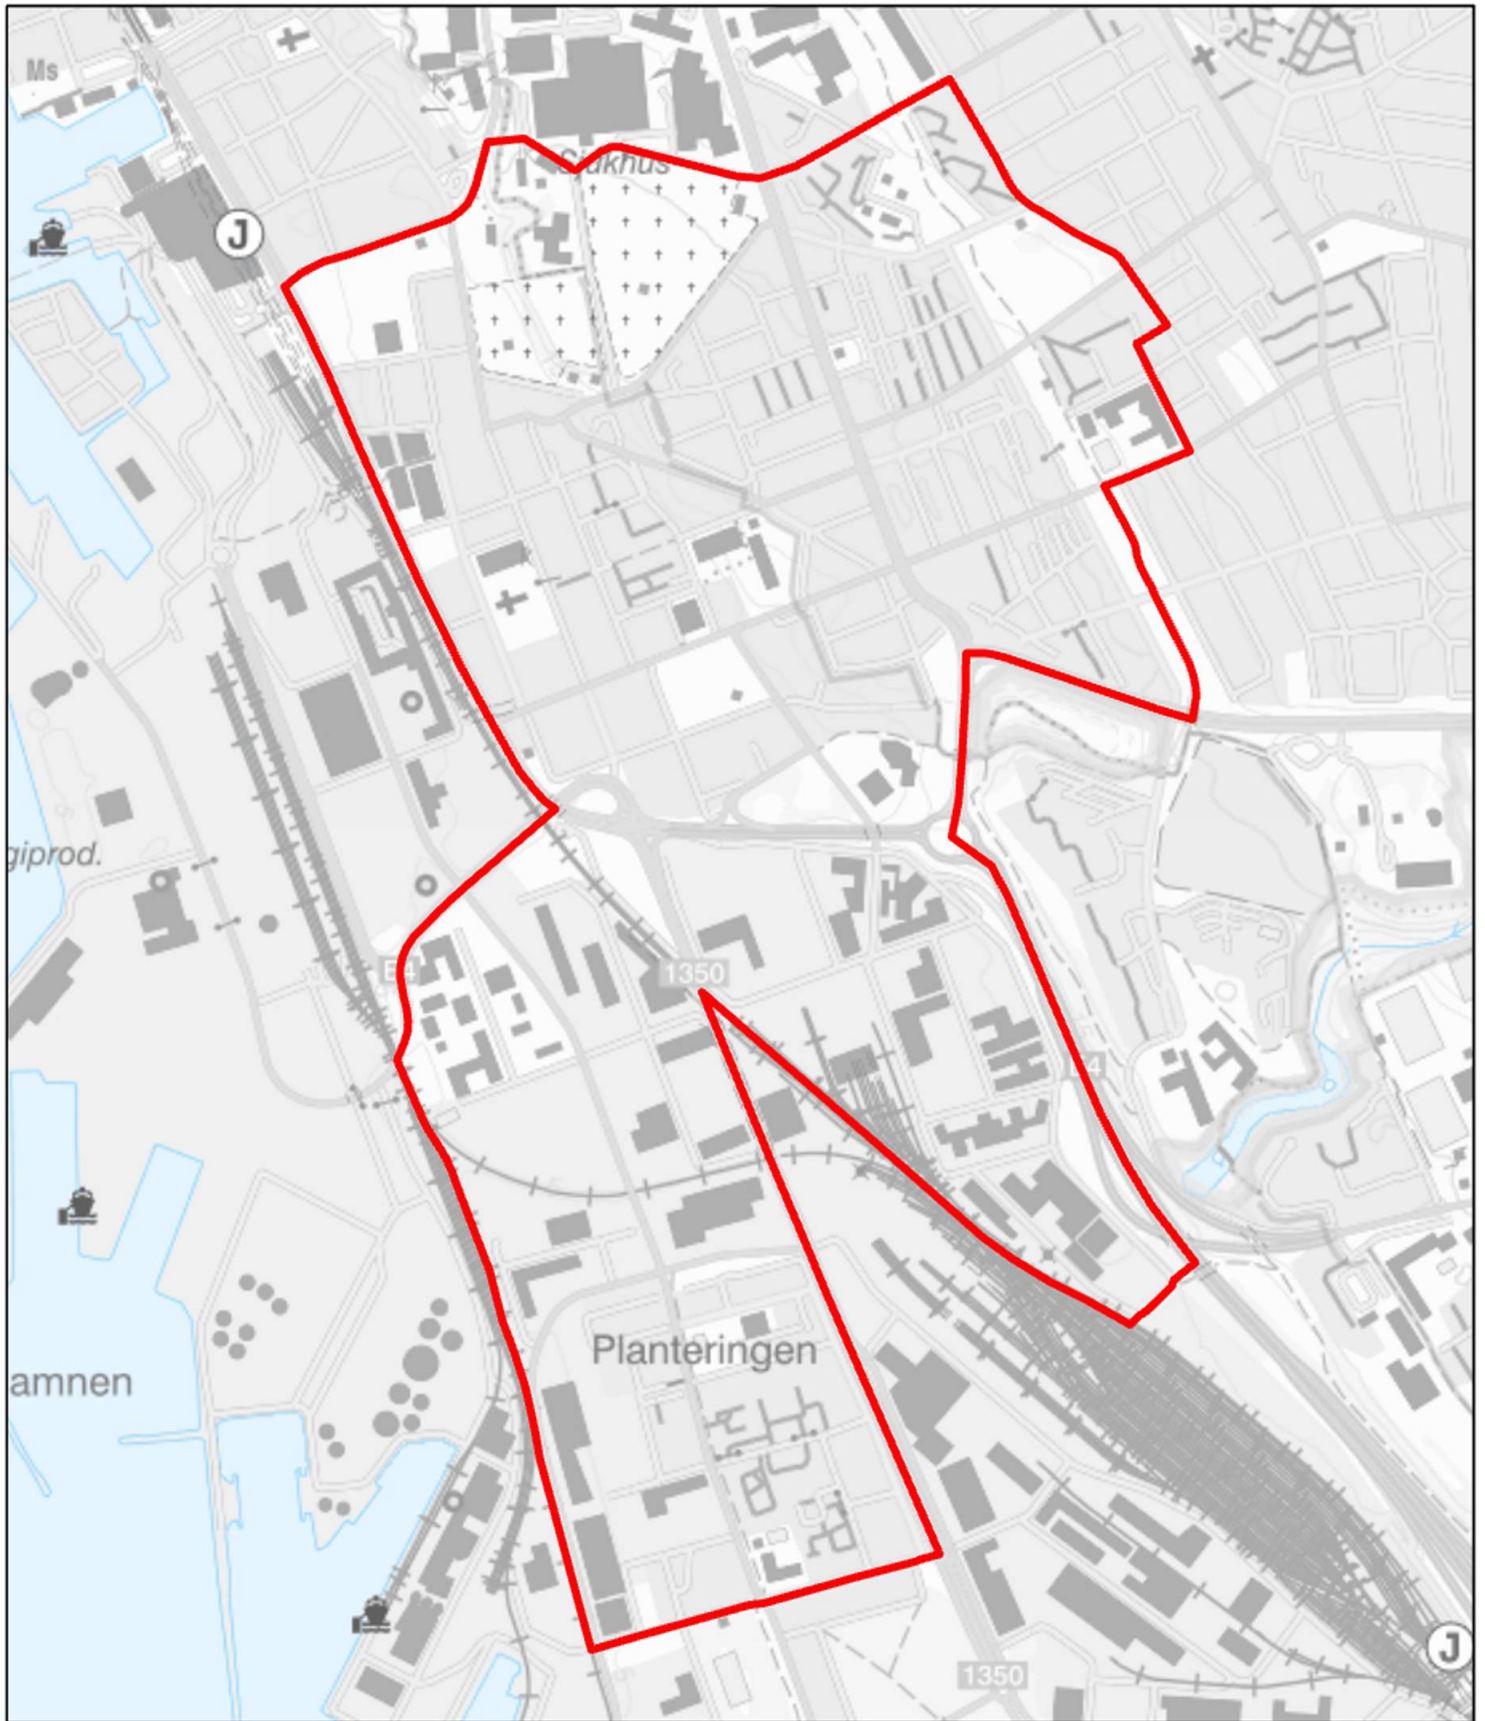

## Kartgränser utsatta områden i Region Syd

### Innehåll

LPO Helsingborg .....	2
Dalhem/Drottninghög/Fredriksdal (Riskområde).....	2
Söder (Riskområde) .....	3
LPO Kristianstad .....	4
Gamlegården (Utsatt område) .....	4
LPO Landskrona.....	5
Karlslund (Utsatt område) .....	5
LPO Malmö norr .....	6
Södra Sofielund/Seved (Riskområde) .....	6
LPO Malmö söder .....	7
Holma/Kroksbäck/Bellevuegården (Riskområde).....	7
Nydala/Hermodsdal/Lindängen (Särskilt utsatt område) .....	8
Rosengård (Särskilt utsatt område).....	9
LPO Växjö.....	10
Araby (Riskområde) .....	10

Område: **Dalhem / Drottninghög / Fredriksdal**

Bedömning: **Riskområde**

-  Särskilt utsatt område
-  Riskområde
-  Utsatt område

Polismyndigheten 2023

Område: **Söder**

Bedömning: **Riskområde**

-  Särskilt utsatt område
-  Riskområde
-  Utsatt område

Polismyndigheten 2023

Område: **Gamlegården**

Bedömning: **Utsatt område**

-  Särskilt utsatt område
-  Riskområde
-  Utsatt område

Polismyndigheten 2023

Område: **Karlslund**

Bedömning: **Utsatt område**

- Särskilt utsatt område
- Riskområde
- Utsatt område