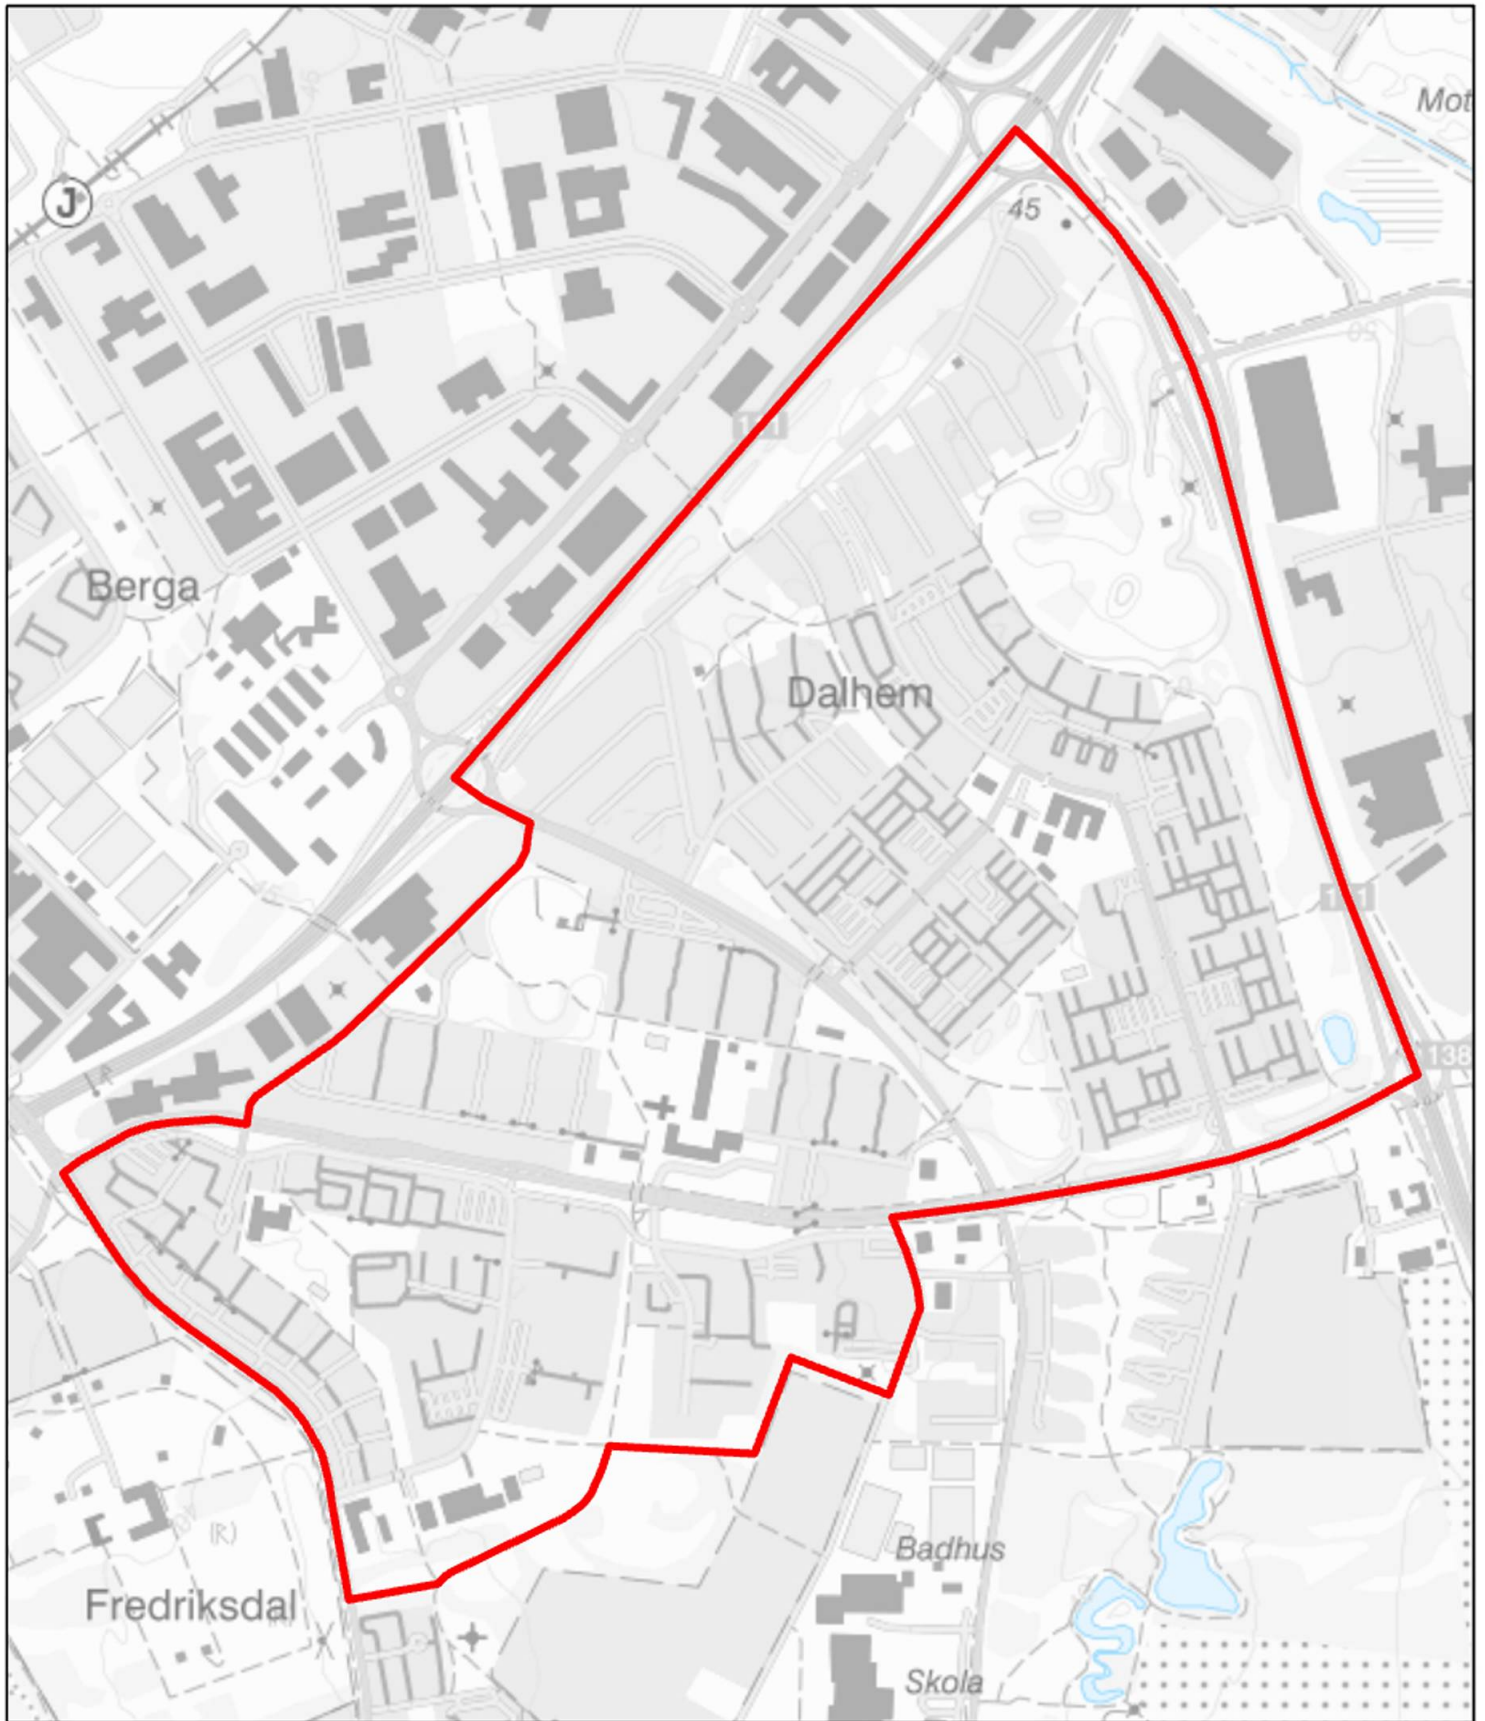

## Kartgränser utsatta områden i Region Syd

### Innehåll

LPO Helsingborg .....	2
Dalhem/Drottninghög/Fredriksdal (Riskområde).....	2
Söder (Riskområde) .....	3
LPO Kristianstad .....	4
Gamlegården (Utsatt område) .....	4
LPO Landskrona.....	5
Karlslund (Utsatt område) .....	5
LPO Malmö norr .....	6
Södra Sofielund/Seved (Riskområde) .....	6
LPO Malmö söder .....	7
Holma/Kroksbäck/Bellevuegården (Riskområde).....	7
Nydala/Hermodsdal/Lindängen (Särskilt utsatt område) .....	8
Rosengård (Särskilt utsatt område).....	9
LPO Växjö.....	10
Araby (Riskområde) .....	10

Område: **Dalhem / Drottninghög / Fredriksdal**

Bedömning: **Riskområde**

-  Särskilt utsatt område
-  Riskområde
-  Utsatt område

Polismyndigheten 2023

Område: **Söder**

Bedömning: **Riskområde**

-  Särskilt utsatt område
-  Riskområde
-  Utsatt område

Polismyndigheten 2023

Område: **Södra Sofielund (Seved)**

Bedömning: **Riskområde**

-  Särskilt utsatt område
-  Riskområde
-  Utsatt område

Polismyndigheten 2023

Område: Nydala / Hermodsdal / Lindängen

Bedömning: Särskilt utsatt område