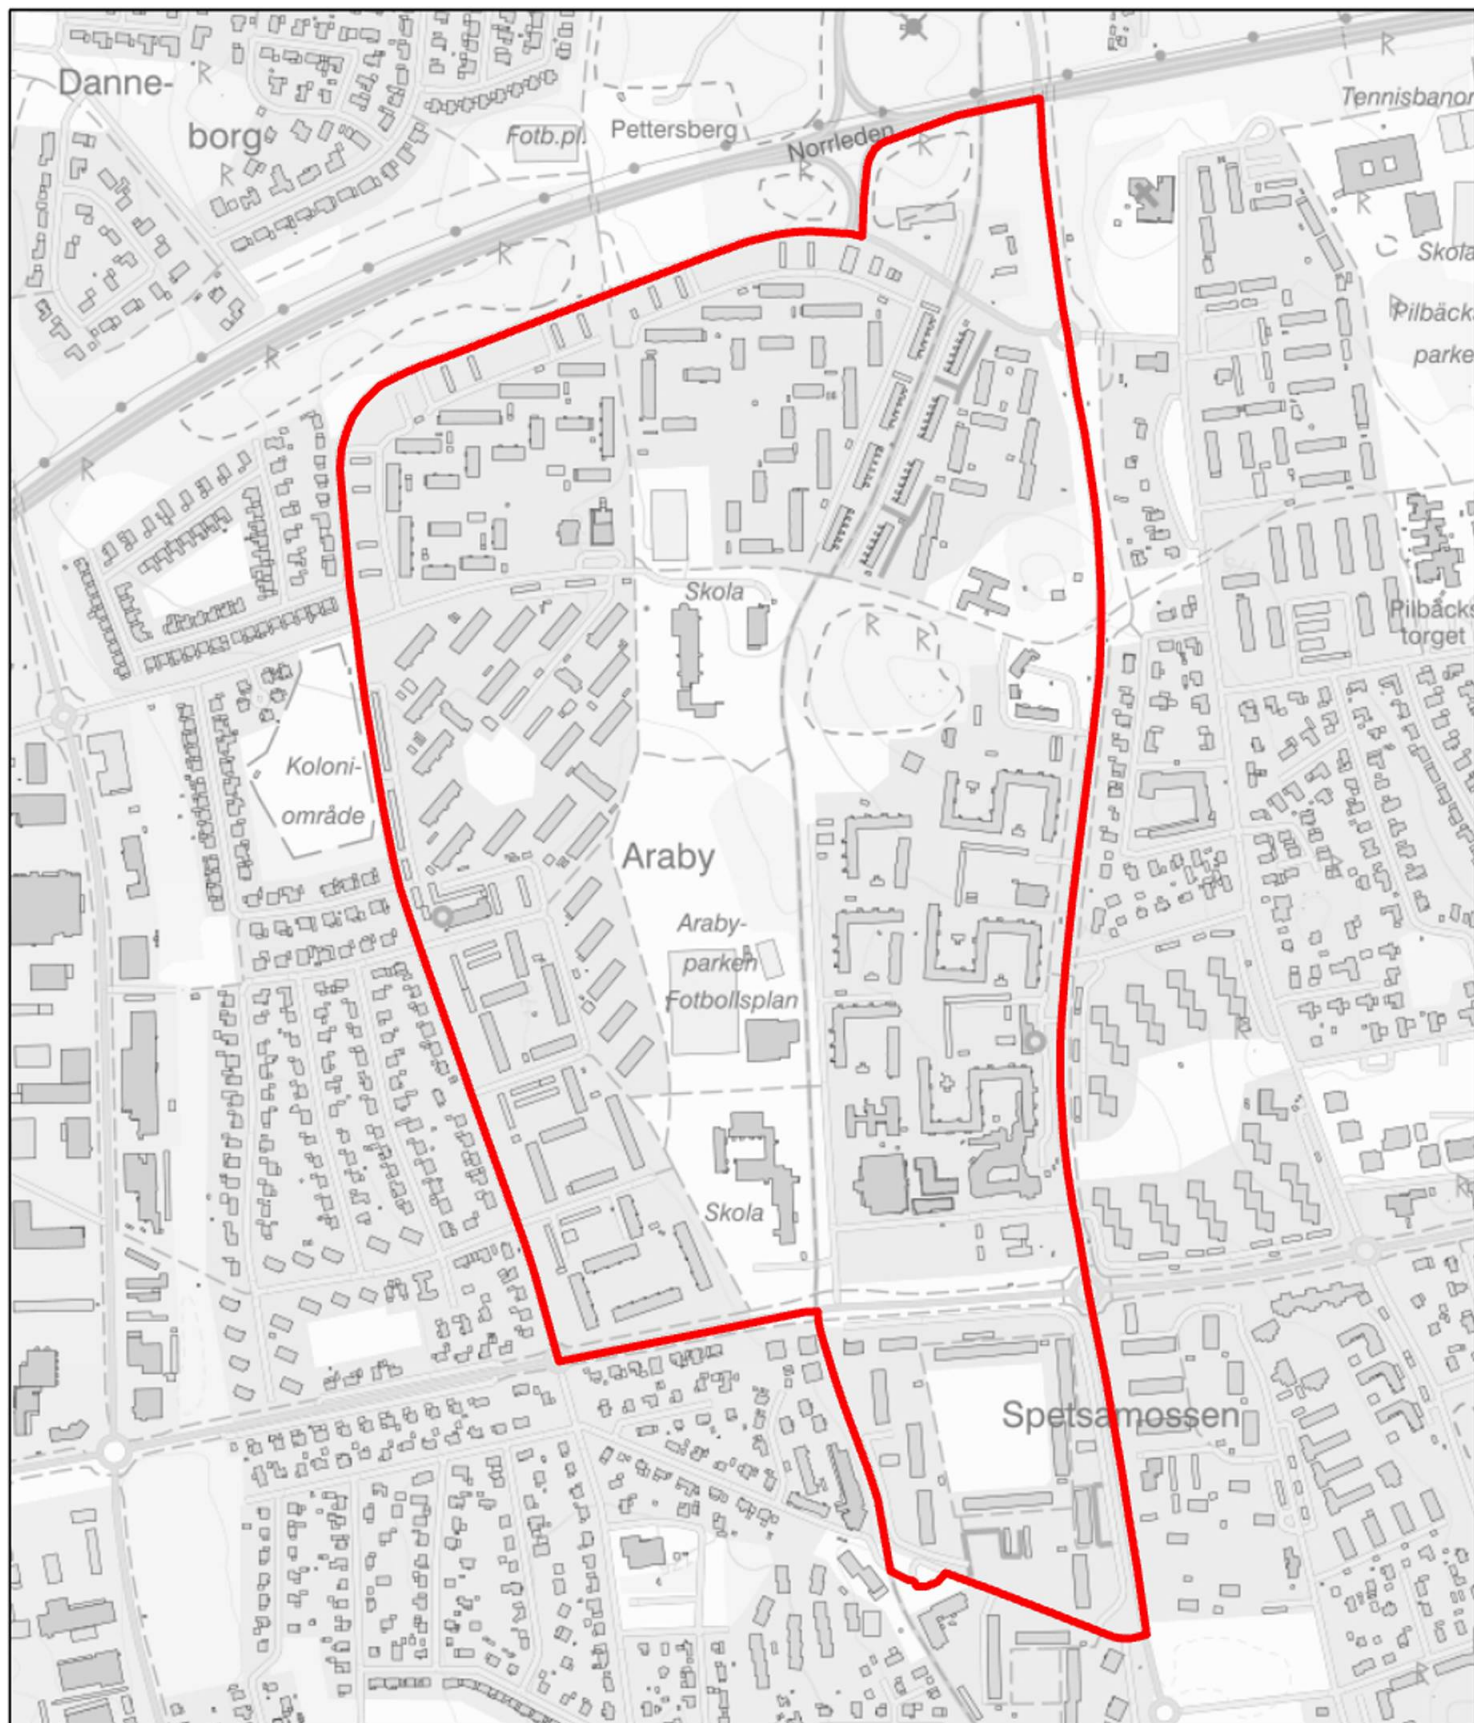

## Kartgränser utsatta områden i Region Syd

### Innehåll

LPO Helsingborg .....	2
Dalhem/Drottninghög/Fredriksdal (Riskområde).....	2
Söder (Riskområde) .....	3
LPO Kristianstad .....	4
Gamlegården (Utsatt område) .....	4
LPO Landskrona.....	5
Karlslund (Utsatt område) .....	5
LPO Malmö norr .....	6
Södra Sofielund/Seved (Riskområde) .....	6
LPO Malmö söder .....	7
Holma/Kroksbäck/Bellevuegården (Riskområde).....	7
Nydala/Hermodsdal/Lindängen (Särskilt utsatt område) .....	8
Rosengård (Särskilt utsatt område).....	9
LPO Växjö.....	10
Araby (Riskområde) .....	10

- Särskilt utsatt område
- Riskområde
- Utsatt område

Polismyndigheten 2023

Område: **Rosengård**

Bedömning: **Särskilt utsatt område**

- Särskilt utsatt område
- Riskområde
- Utsatt område

Polismyndigheten 2023