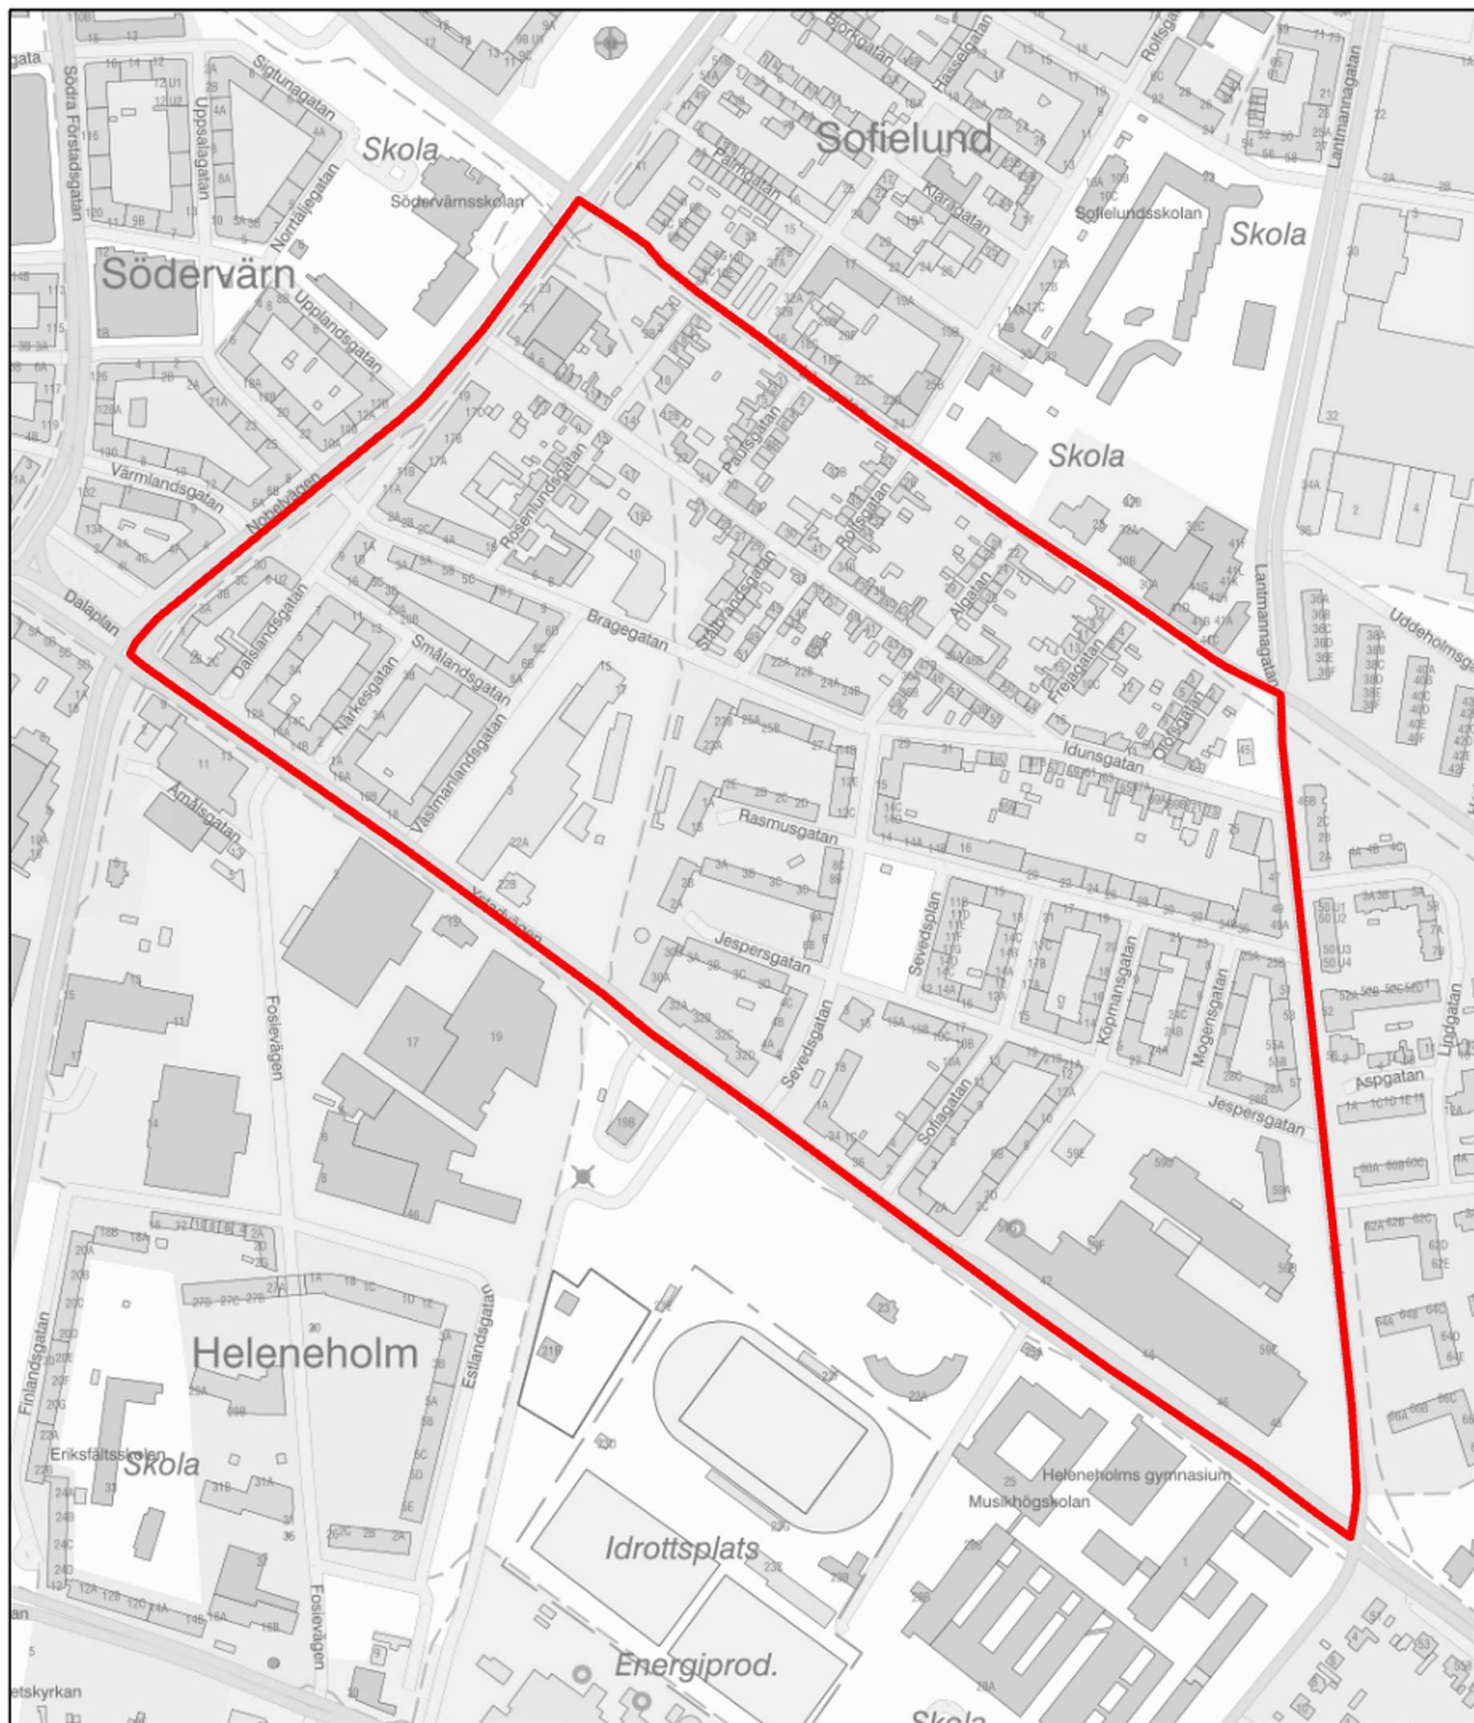

## Kartgränser utsatta områden i Region Syd

### Innehåll

LPO Helsingborg .....	2
Dalhem/Drottninghög/Fredriksdal (Riskområde).....	2
Söder (Riskområde) .....	3
LPO Kristianstad .....	4
Gamlegården (Utsatt område) .....	4
LPO Landskrona.....	5
Karlslund (Utsatt område) .....	5
LPO Malmö norr .....	6
Södra Sofielund/Seved (Riskområde) .....	6
LPO Malmö söder .....	7
Holma/Kroksbäck/Bellevuegården (Riskområde).....	7
Nydala/Hermodsdal/Lindängen (Särskilt utsatt område) .....	8
Rosengård (Särskilt utsatt område).....	9
LPO Växjö.....	10
Araby (Riskområde) .....	10

Polismyndigheten 2023

Område: **Gamlegården**

Bedömning: **Utsatt område**

-  Särskilt utsatt område
-  Riskområde
-  Utsatt område

Polismyndigheten 2023

Område: **Karlslund**

Bedömning: **Utsatt område**

- Särskilt utsatt område
- Riskområde
- Utsatt område

Polismyndigheten 2023

Område: **Södra Sofielund (Seved)**

Bedömning: **Riskområde**

-  Särskilt utsatt område
-  Riskområde
-  Utsatt område

Polismyndigheten 2023

Område: Nydala / Hermodsdal / Lindängen

Bedömning: Särskilt utsatt område