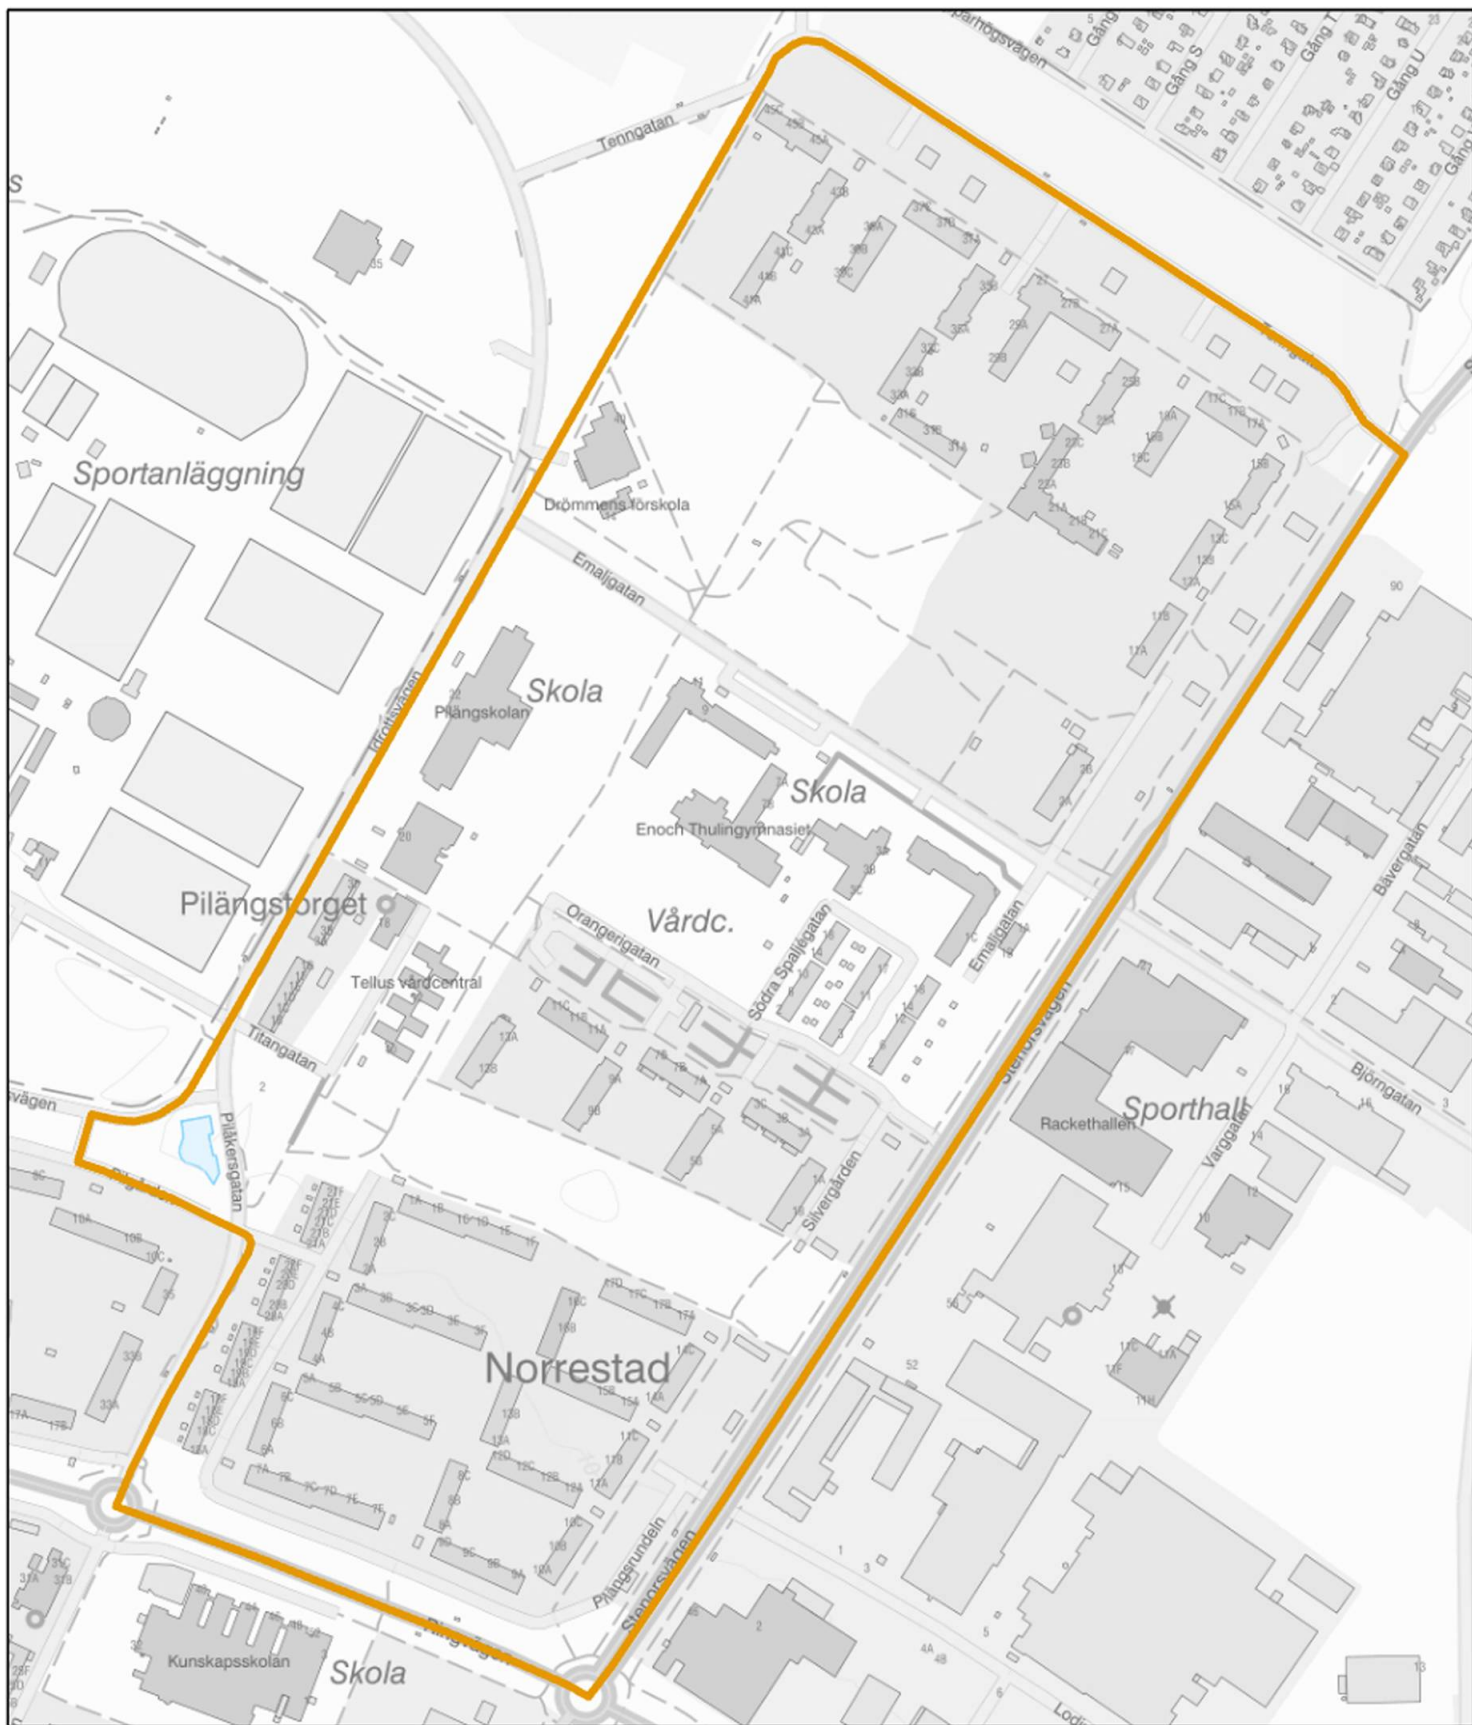

## Kartgränser utsatta områden i Region Syd

### Innehåll

LPO Helsingborg .....	2
Dalhem/Drottninghög/Fredriksdal (Riskområde).....	2
Söder (Riskområde) .....	3
LPO Kristianstad .....	4
Gamlegården (Utsatt område) .....	4
LPO Landskrona.....	5
Karlslund (Utsatt område) .....	5
LPO Malmö norr .....	6
Södra Sofielund/Seved (Riskområde) .....	6
LPO Malmö söder .....	7
Holma/Kroksbäck/Bellevuegården (Riskområde).....	7
Nydala/Hermodsdal/Lindängen (Särskilt utsatt område) .....	8
Rosengård (Särskilt utsatt område).....	9
LPO Växjö.....	10
Araby (Riskområde) .....	10

Polismyndigheten 2023

Område: **Gamlegården**

Bedömning: **Utsatt område**

-  Särskilt utsatt område
-  Riskområde
-  Utsatt område

Polismyndigheten 2023

Område: **Karlslund**

Bedömning: **Utsatt område**

- Särskilt utsatt område
- Riskområde
- Utsatt område

Polismyndigheten 2023

Område: **Södra Sofielund (Seved)**

Bedömning: **Riskområde**

-  Särskilt utsatt område
-  Riskområde
-  Utsatt område

Polismyndigheten 2023

Område: Nydala / Hermodsdal / Lindängen

Bedömning: Särskilt utsatt område