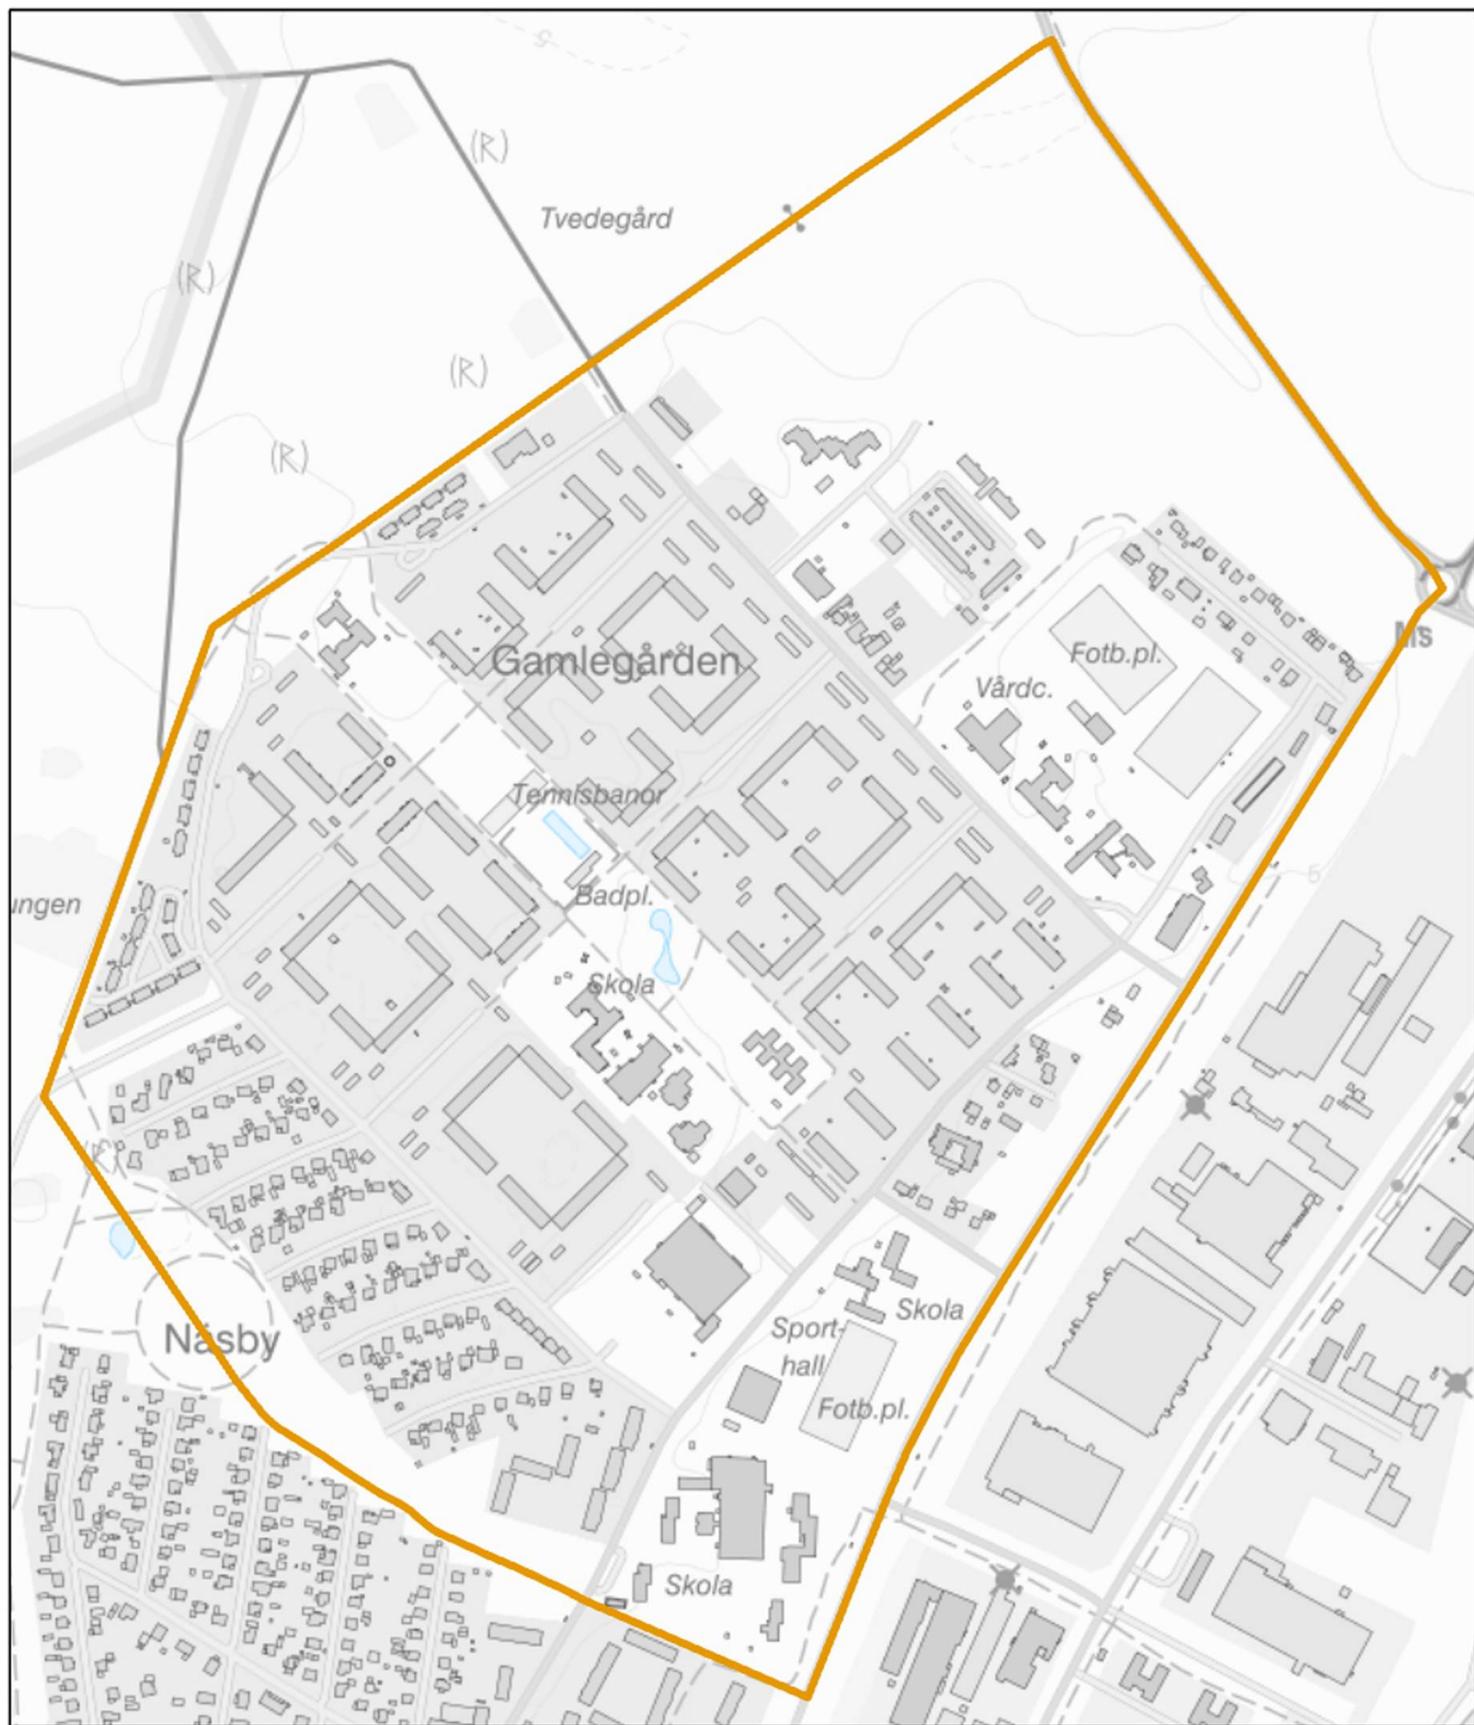

## Kartgränser utsatta områden i Region Syd

### Innehåll

LPO Helsingborg .....	2
Dalhem/Drottninghög/Fredriksdal (Riskområde).....	2
Söder (Riskområde) .....	3
LPO Kristianstad .....	4
Gamlegården (Utsatt område) .....	4
LPO Landskrona.....	5
Karlslund (Utsatt område) .....	5
LPO Malmö norr .....	6
Södra Sofielund/Seved (Riskområde) .....	6
LPO Malmö söder .....	7
Holma/Kroksbäck/Bellevuegården (Riskområde).....	7
Nydala/Hermodsdal/Lindängen (Särskilt utsatt område) .....	8
Rosengård (Särskilt utsatt område).....	9
LPO Växjö.....	10
Araby (Riskområde) .....	10

Område: **Dalhem / Drottninghög / Fredriksdal**

Bedömning: **Riskområde**

-  Särskilt utsatt område
-  Riskområde
-  Utsatt område

Polismyndigheten 2023

Område: **Söder**

Bedömning: **Riskområde**

-  Särskilt utsatt område
-  Riskområde
-  Utsatt område

Polismyndigheten 2023

Område: **Gamlegården**

Bedömning: **Utsatt område**

-  Särskilt utsatt område
-  Riskområde
-  Utsatt område

Polismyndigheten 2023

Område: **Karlslund**

Bedömning: **Utsatt område**

- Särskilt utsatt område
- Riskområde
- Utsatt område