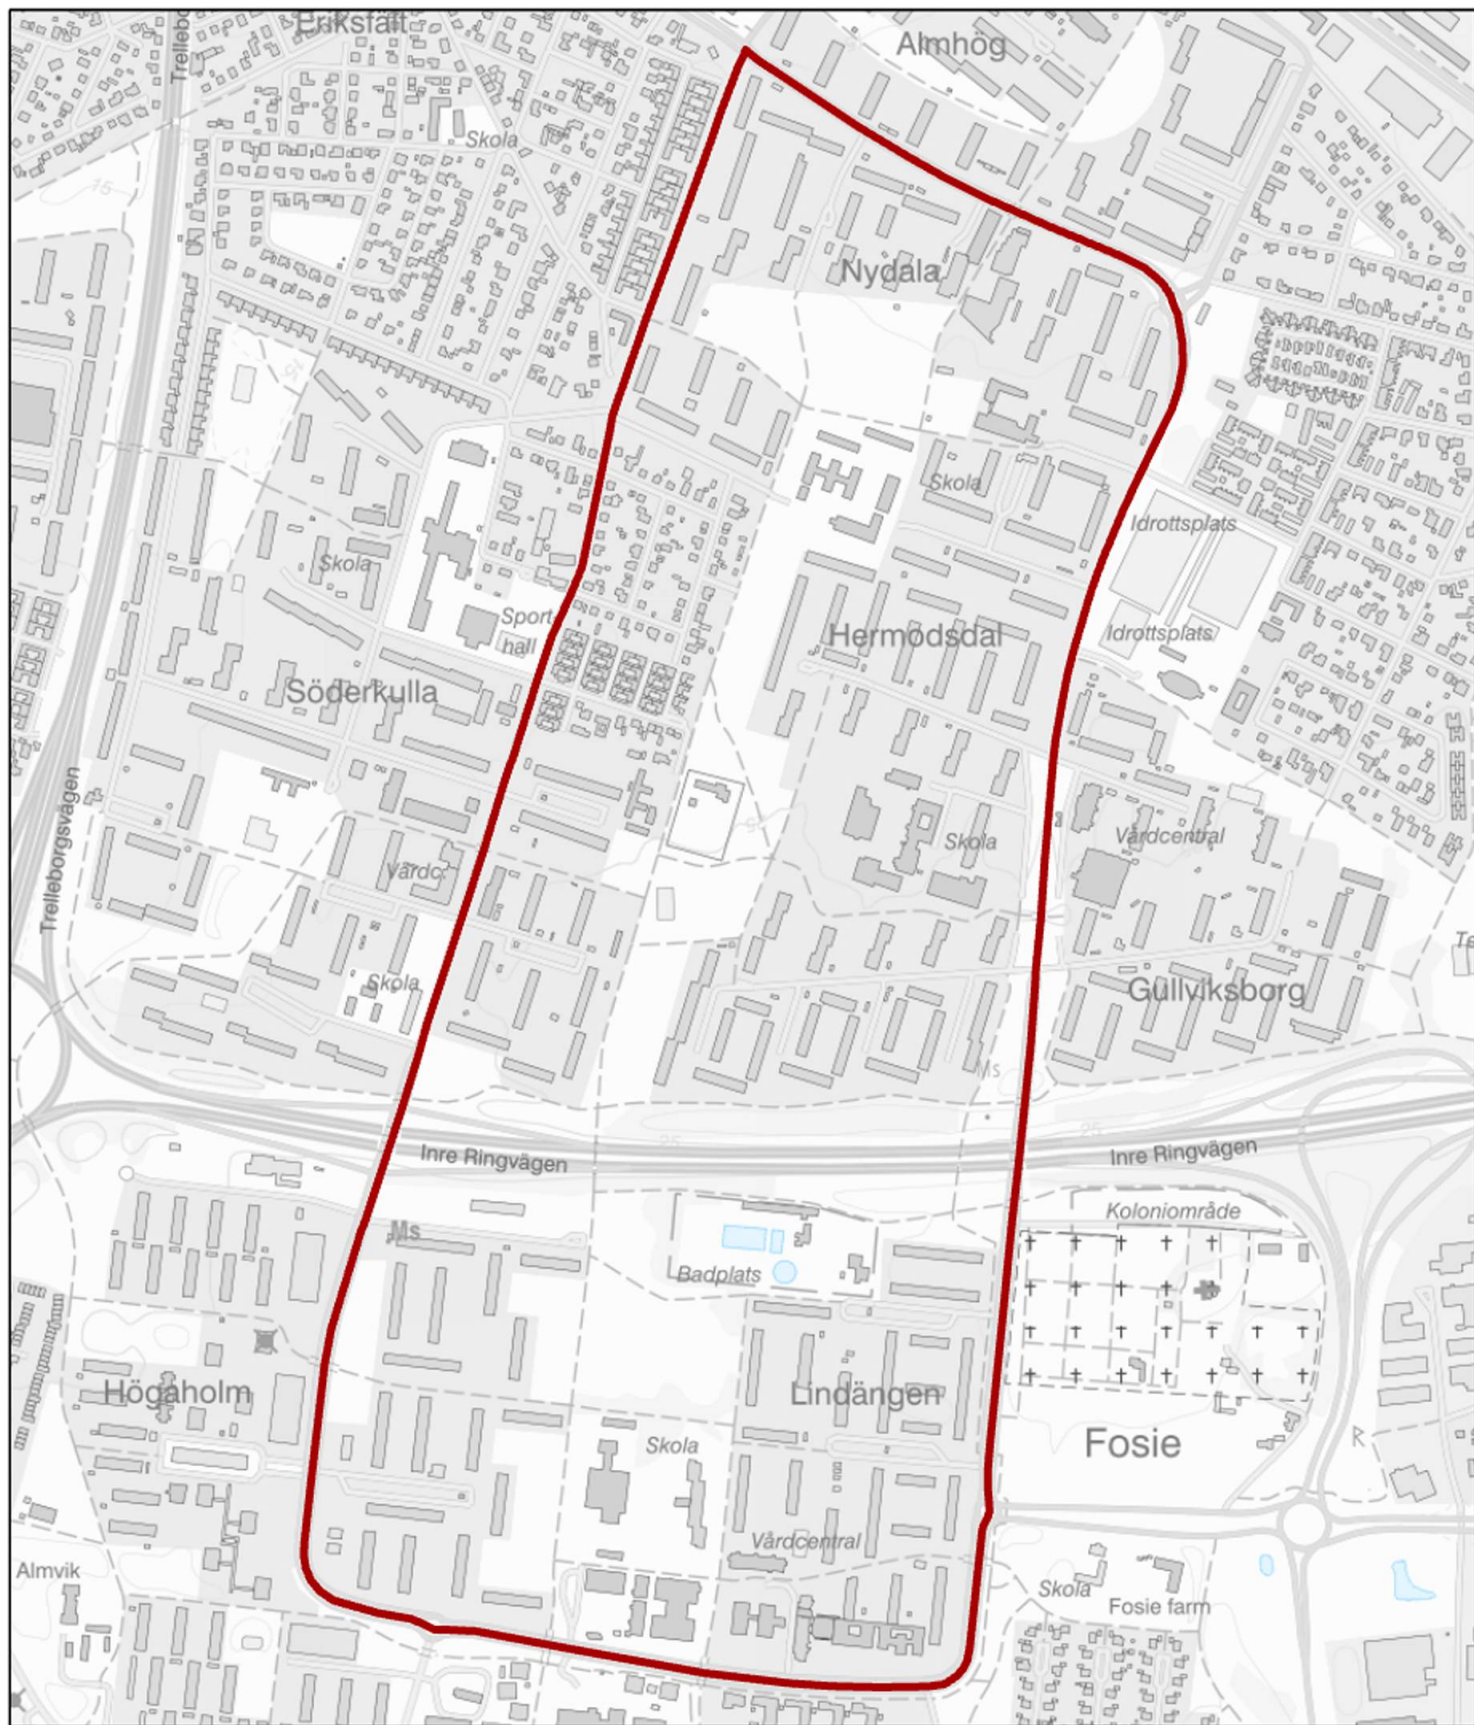

## Kartgränser utsatta områden i Region Syd

### Innehåll

LPO Helsingborg .....	2
Dalhem/Drottninghög/Fredriksdal (Riskområde).....	2
Söder (Riskområde) .....	3
LPO Kristianstad .....	4
Gamlegården (Utsatt område) .....	4
LPO Landskrona.....	5
Karlslund (Utsatt område) .....	5
LPO Malmö norr .....	6
Södra Sofielund/Seved (Riskområde) .....	6
LPO Malmö söder .....	7
Holma/Kroksbäck/Bellevuegården (Riskområde).....	7
Nydala/Hermodsdal/Lindängen (Särskilt utsatt område) .....	8
Rosengård (Särskilt utsatt område).....	9
LPO Växjö.....	10
Araby (Riskområde) .....	10

Polismyndigheten 2023

Område: **Södra Sofielund (Seved)**

Bedömning: **Riskområde**

-  Särskilt utsatt område
-  Riskområde
-  Utsatt område

Polismyndigheten 2023

Område: Nydala / Hermodsdal / Lindängen

Bedömning: Särskilt utsatt område