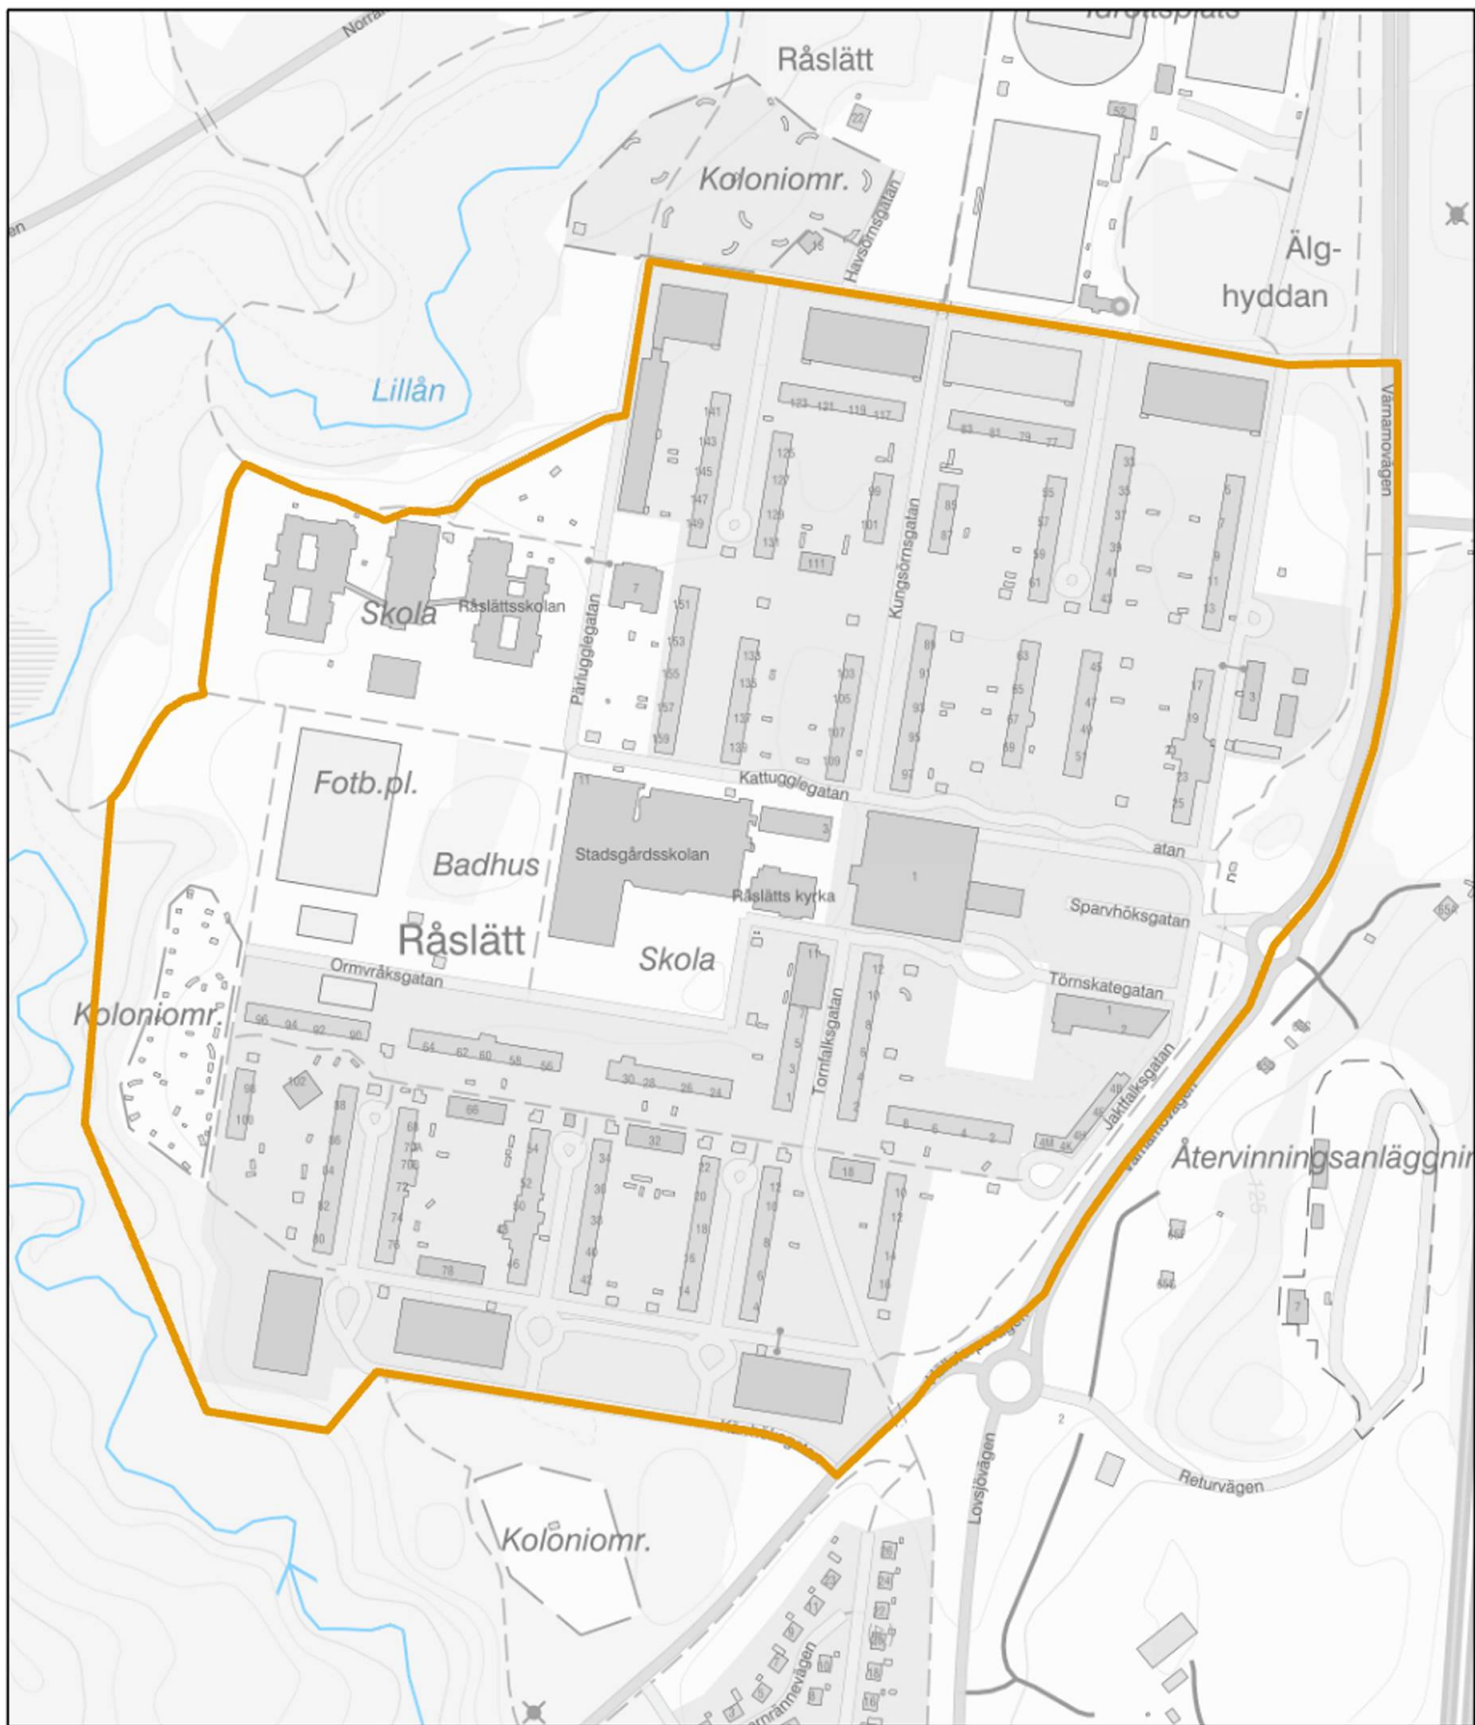

Kartgränser utsatta områden i Region Öst

Innehåll

LPO Eskilstuna	2
Fröslunda (Utsatt område)	2
Skiftinge (Utsatt område)	3
Årby (Utsatt område).....	4
LPO Linköping	5
Skäggetorp (Särskilt utsatt område)	5
LPO Norrköping	6
Hageby (Utsatt område).....	6
Navestad (Utsatt område)	7
LPO Södra Vätterbygden.....	8
Råslätt (Utsatt område).....	8

Område: **Fröslunda**

Bedömning: **Utsatt område**

-  Särskilt utsatt område
-  Riskområde
-  Utsatt område

Polismyndigheten 2023

Område: **Skiftinge**

Bedömning: **Utsatt område**

-  Särskilt utsatt område
-  Riskområde
-  Utsatt område

Område: **Navestad**

Bedömning: **Utsatt område**

-  Särskilt utsatt område
-  Riskområde
-  Utsatt område

Polismyndigheten 2023

Område: **Råslätt**

Bedömning: **Utsatt område**

-  Särskilt utsatt område
-  Riskområde
-  Utsatt område