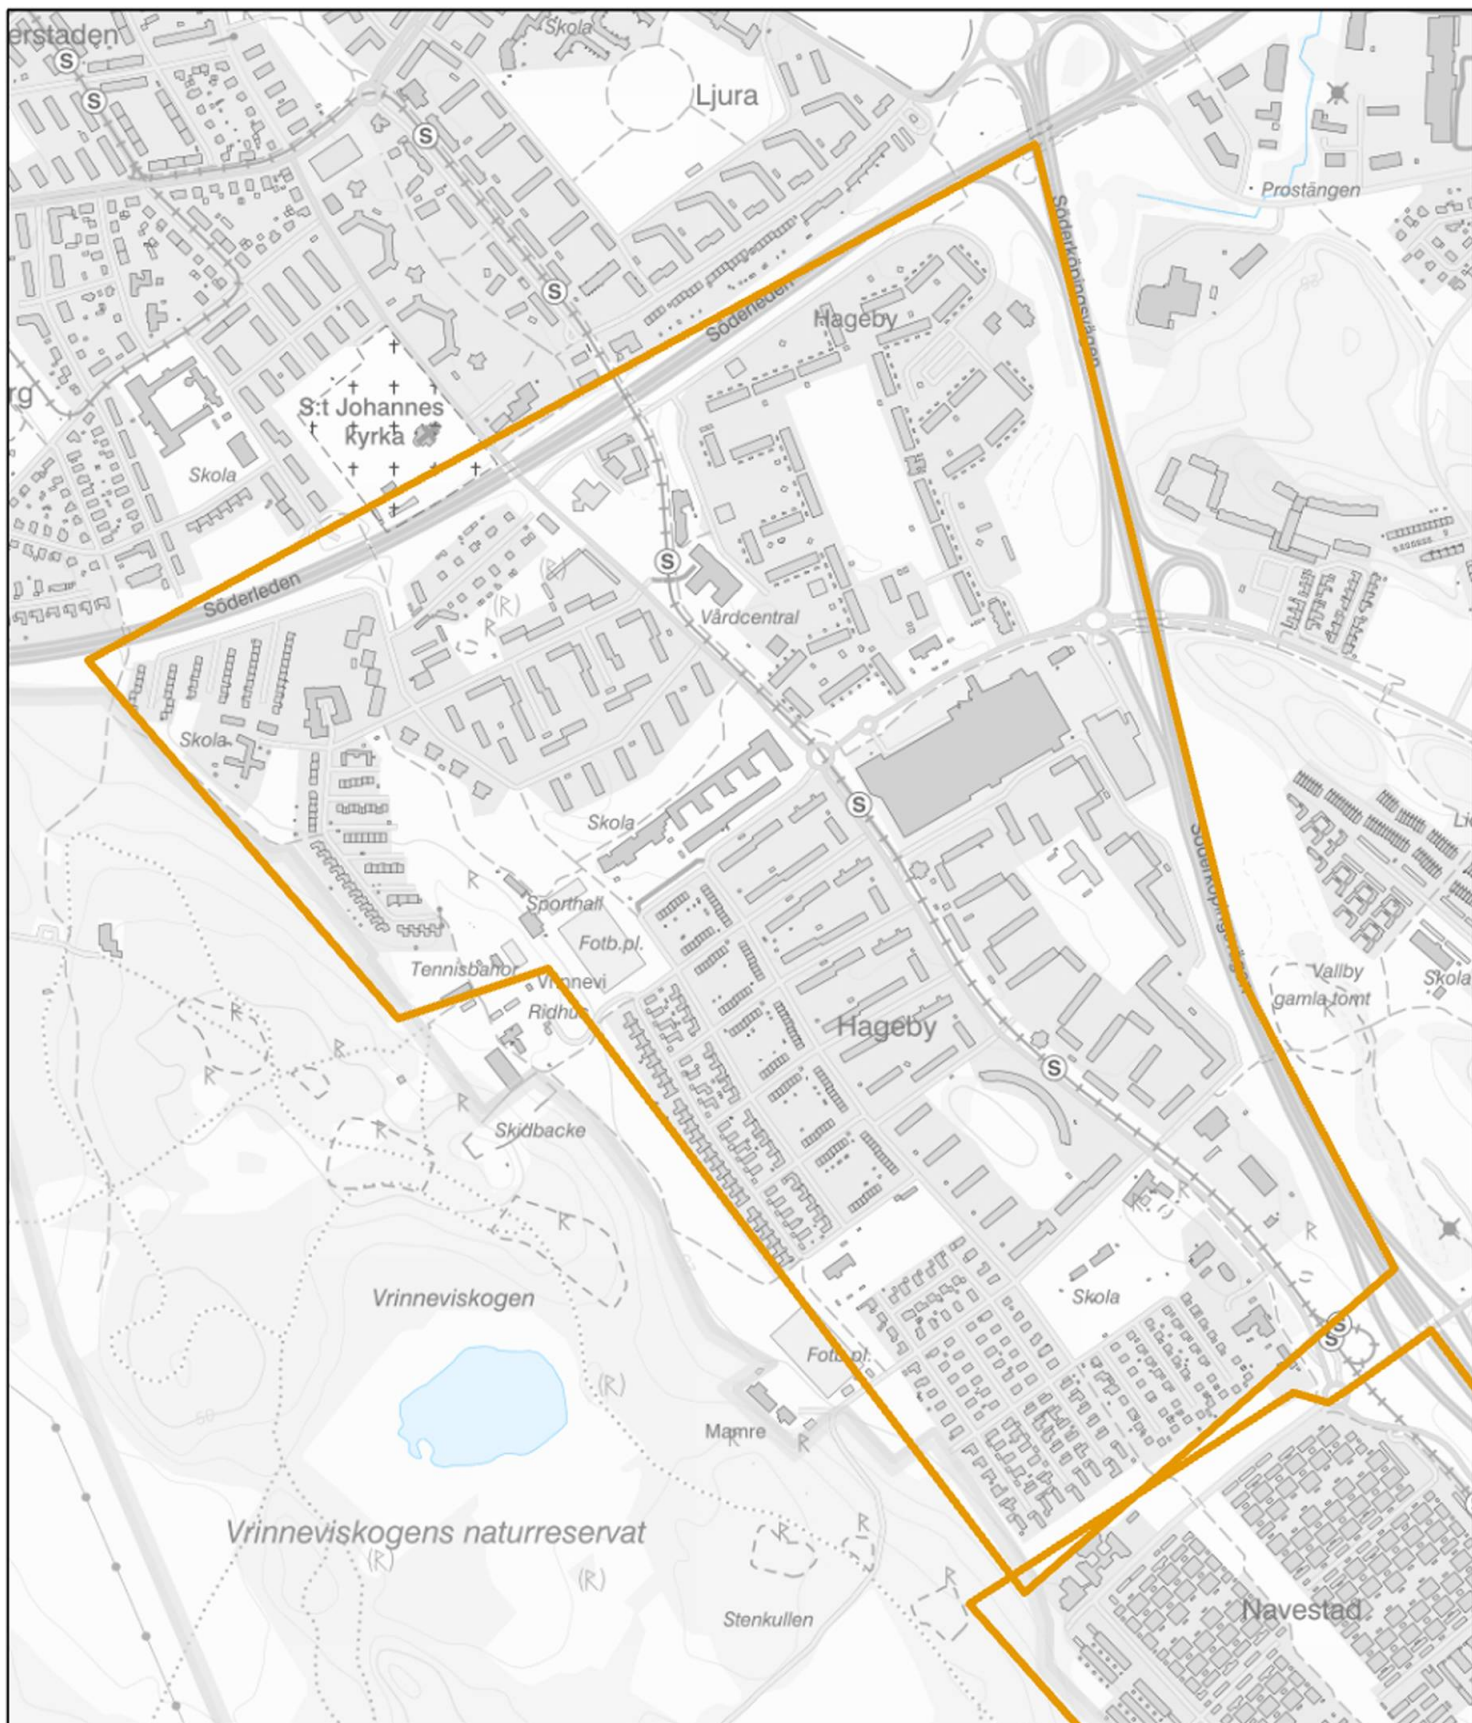

Kartgränser utsatta områden i Region Öst

Innehåll

LPO Eskilstuna	2
Fröslunda (Utsatt område)	2
Skiftinge (Utsatt område)	3
Årby (Utsatt område).....	4
LPO Linköping	5
Skäggetorp (Särskilt utsatt område)	5
LPO Norrköping	6
Hageby (Utsatt område).....	6
Navestad (Utsatt område)	7
LPO Södra Vätterbygden.....	8
Råslätt (Utsatt område).....	8

Område: **Fröslunda**

Bedömning: **Utsatt område**

-  Särskilt utsatt område
-  Riskområde
-  Utsatt område

Polismyndigheten 2023

Område: **Skiftinge**

Bedömning: **Utsatt område**

-  Särskilt utsatt område
-  Riskområde
-  Utsatt område

Polismyndigheten 2023

Område: **Årby**

Bedömning: **Utsatt område**

-  Särskilt utsatt område
-  Riskområde
-  Utsatt område

Polismyndigheten 2023

Område: **Skäggetorp**

Bedömning: **Särskilt utsatt område**

-  Särskilt utsatt område
-  Riskområde
-  Utsatt område

Polismyndigheten 2023

Område: **Hageby**

Bedömning: **Utsatt område**

-  Särskilt utsatt område
-  Riskområde
-  Utsatt område

Polismyndigheten 2023