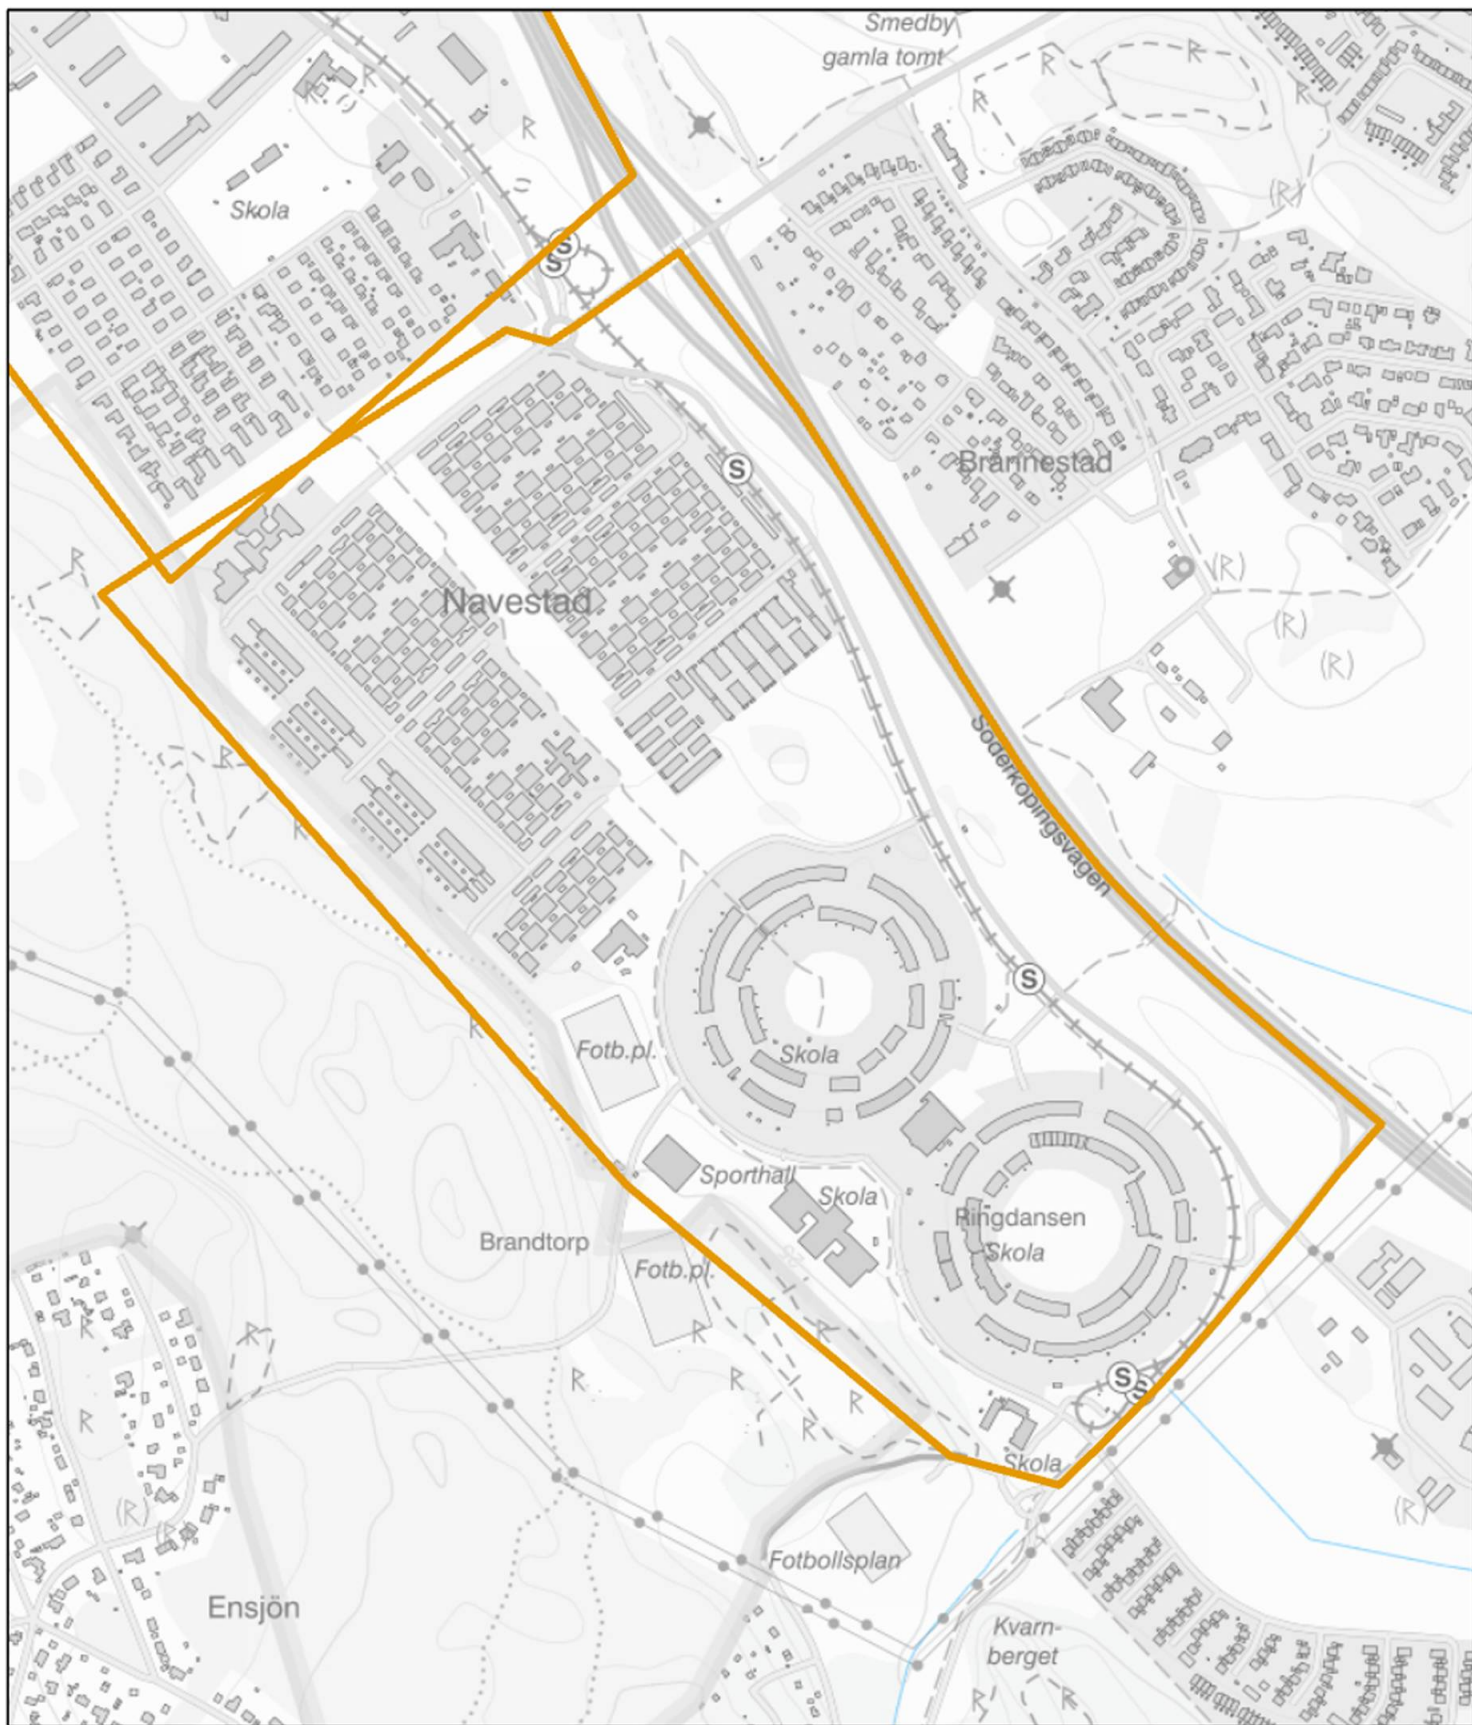

Kartgränser utsatta områden i Region Öst

Innehåll

LPO Eskilstuna	2
Fröslunda (Utsatt område)	2
Skiftinge (Utsatt område)	3
Årby (Utsatt område).....	4
LPO Linköping	5
Skäggetorp (Särskilt utsatt område)	5
LPO Norrköping	6
Hageby (Utsatt område).....	6
Navestad (Utsatt område)	7
LPO Södra Vätterbygden.....	8
Råslätt (Utsatt område).....	8

Område: **Fröslunda**

Bedömning: **Utsatt område**

-  Särskilt utsatt område
-  Riskområde
-  Utsatt område

Polismyndigheten 2023

Område: **Skiftinge**

Bedömning: **Utsatt område**

-  Särskilt utsatt område
-  Riskområde
-  Utsatt område

-  Särskilt utsatt område
-  Riskområde
-  Utsatt område

Polismyndigheten 2023

Område: **Hageby**

Bedömning: **Utsatt område**

-  Särskilt utsatt område
-  Riskområde
-  Utsatt område

Polismyndigheten 2023

Område: **Navestad**

Bedömning: **Utsatt område**

-  Särskilt utsatt område
-  Riskområde
-  Utsatt område

Polismyndigheten 2023

Område: **Råslätt**

Bedömning: **Utsatt område**

-  Särskilt utsatt område
-  Riskområde
-  Utsatt område