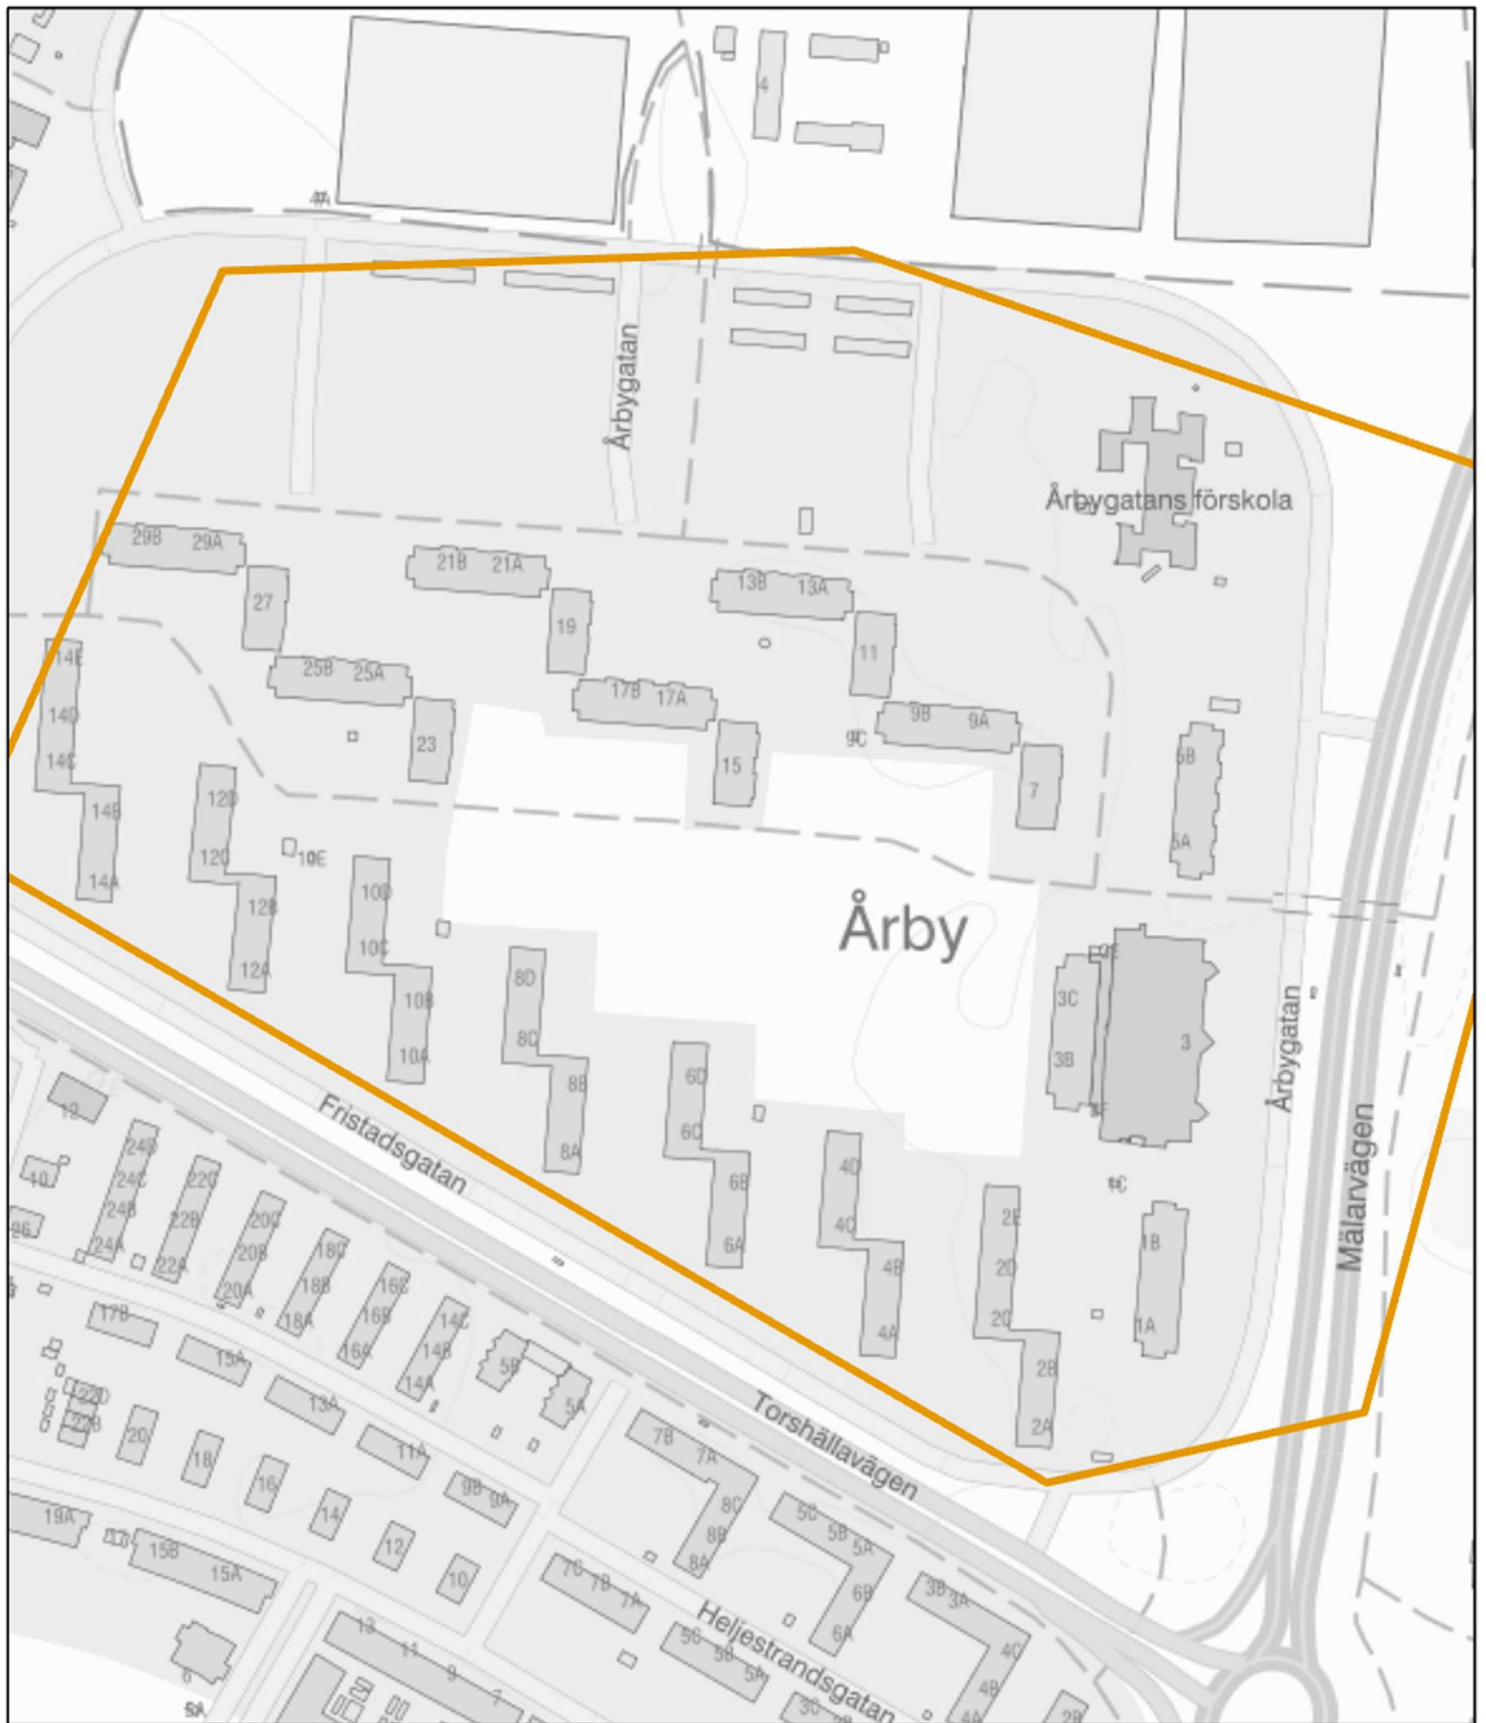

Kartgränser utsatta områden i Region Öst

Innehåll

LPO Eskilstuna	2
Fröslunda (Utsatt område)	2
Skiftinge (Utsatt område)	3
Årby (Utsatt område).....	4
LPO Linköping	5
Skäggetorp (Särskilt utsatt område)	5
LPO Norrköping	6
Hageby (Utsatt område).....	6
Navestad (Utsatt område)	7
LPO Södra Vätterbygden.....	8
Råslätt (Utsatt område).....	8

Område: **Fröslunda**

Bedömning: **Utsatt område**

-  Särskilt utsatt område
-  Riskområde
-  Utsatt område

Polismyndigheten 2023

Område: **Skiftinge**

Bedömning: **Utsatt område**

-  Särskilt utsatt område
-  Riskområde
-  Utsatt område

Polismyndigheten 2023

Område: **Årby**

Bedömning: **Utsatt område**

-  Särskilt utsatt område
-  Riskområde
-  Utsatt område

Polismyndigheten 2023

Område: **Skäggetorp**

Bedömning: **Särskilt utsatt område**