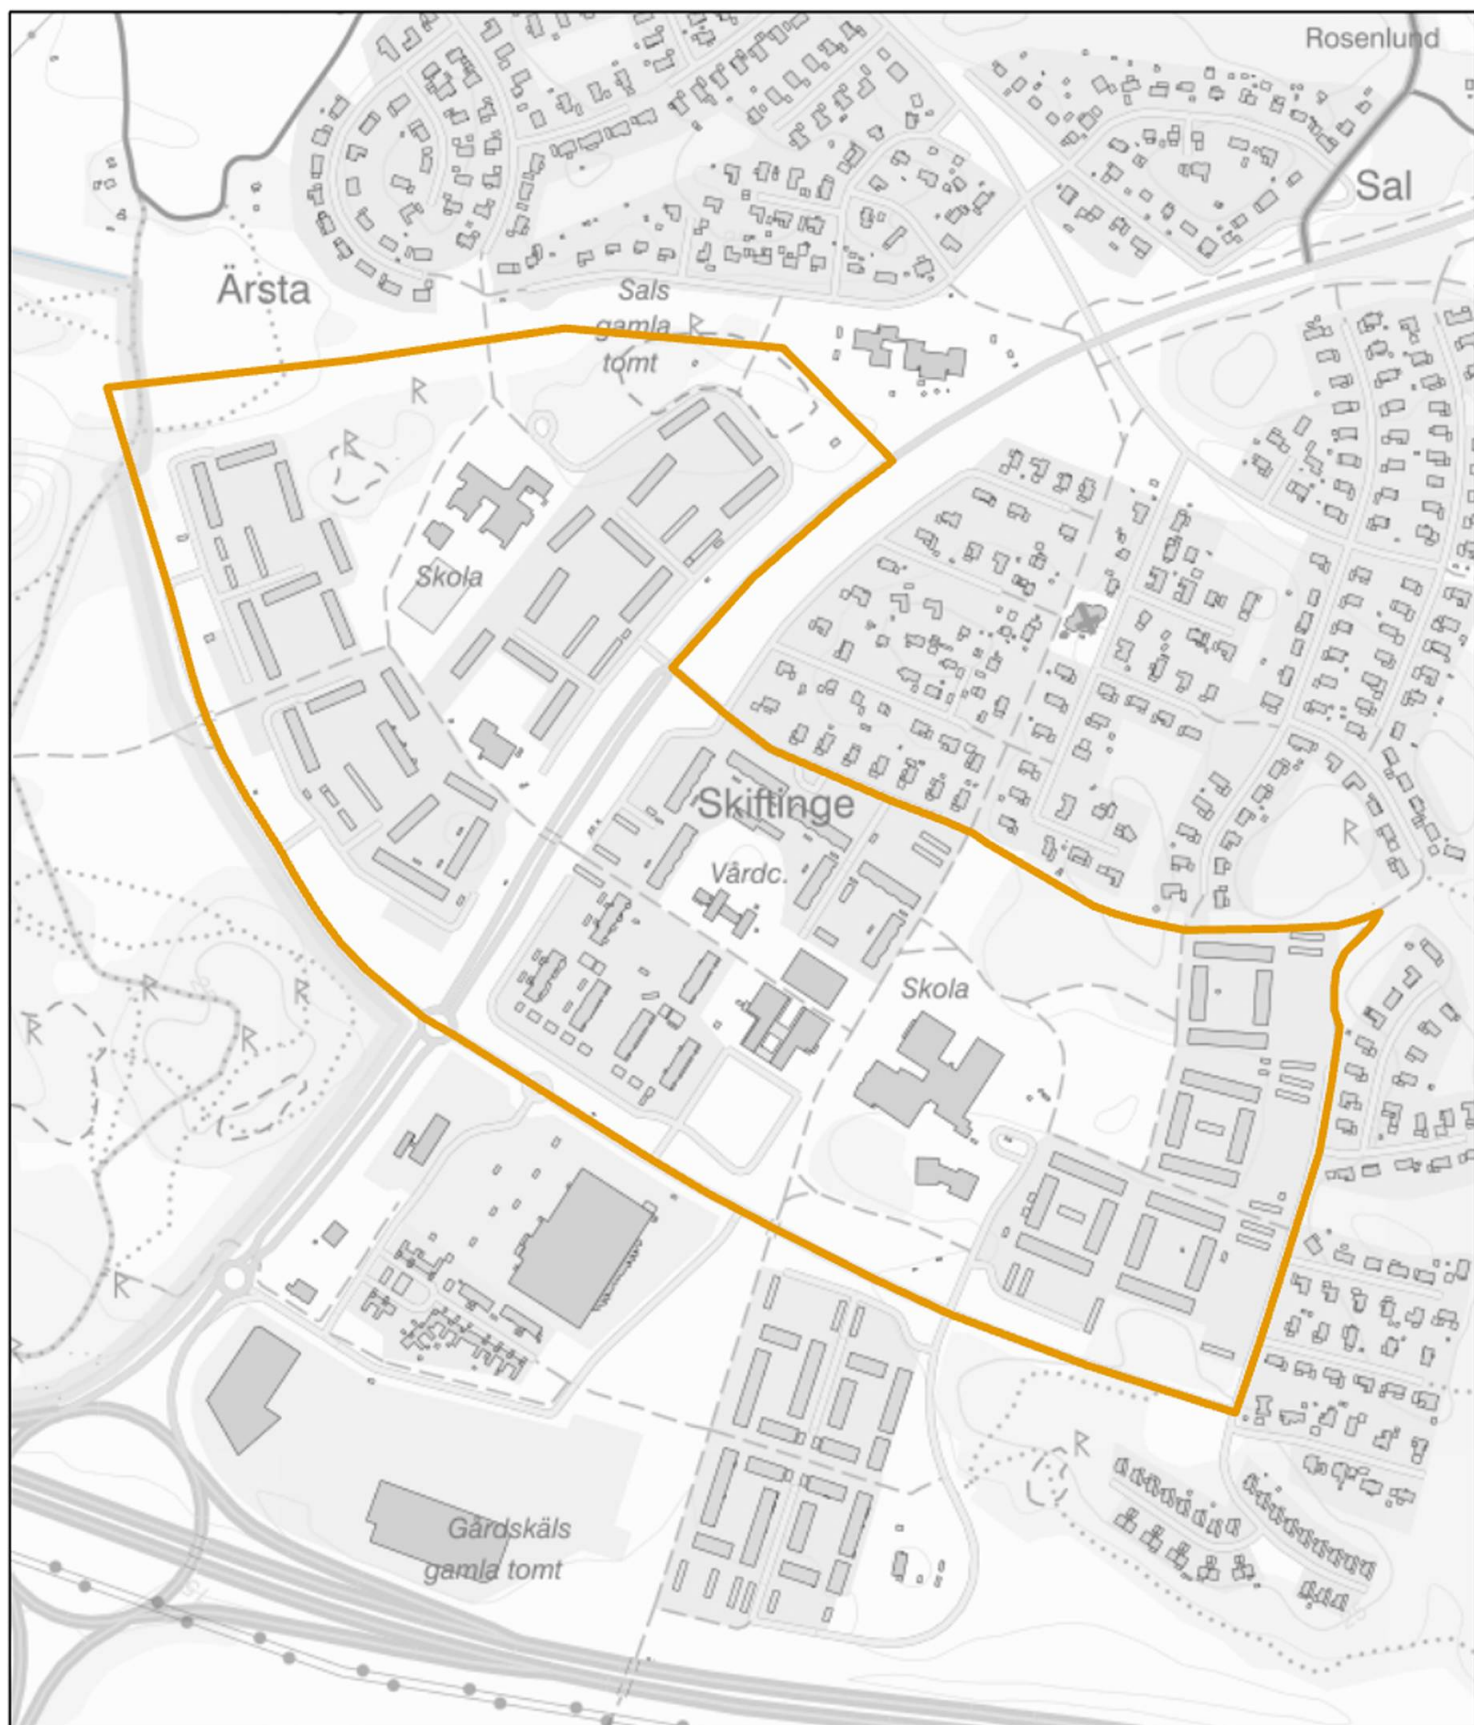

Kartgränser utsatta områden i Region Öst

Innehåll

LPO Eskilstuna	2
Fröslunda (Utsatt område)	2
Skiftinge (Utsatt område)	3
Årby (Utsatt område).....	4
LPO Linköping	5
Skäggetorp (Särskilt utsatt område)	5
LPO Norrköping	6
Hageby (Utsatt område).....	6
Navestad (Utsatt område)	7
LPO Södra Vätterbygden.....	8
Råslätt (Utsatt område).....	8

Område: **Fröslunda**

Bedömning: **Utsatt område**

-  Särskilt utsatt område
-  Riskområde
-  Utsatt område

Polismyndigheten 2023

Område: **Skiftinge**

Bedömning: **Utsatt område**

-  Särskilt utsatt område
-  Riskområde
-  Utsatt område

Polismyndigheten 2023

Område: **Årby**

Bedömning: **Utsatt område**

-  Särskilt utsatt område
-  Riskområde
-  Utsatt område

Polismyndigheten 2023

Område: **Skäggetorp**

Bedömning: **Särskilt utsatt område**

Område: **Navestad**

Bedömning: **Utsatt område**

-  Särskilt utsatt område
-  Riskområde
-  Utsatt område

Polismyndigheten 2023

Område: **Råslätt**

Bedömning: **Utsatt område**

-  Särskilt utsatt område
-  Riskområde
-  Utsatt område