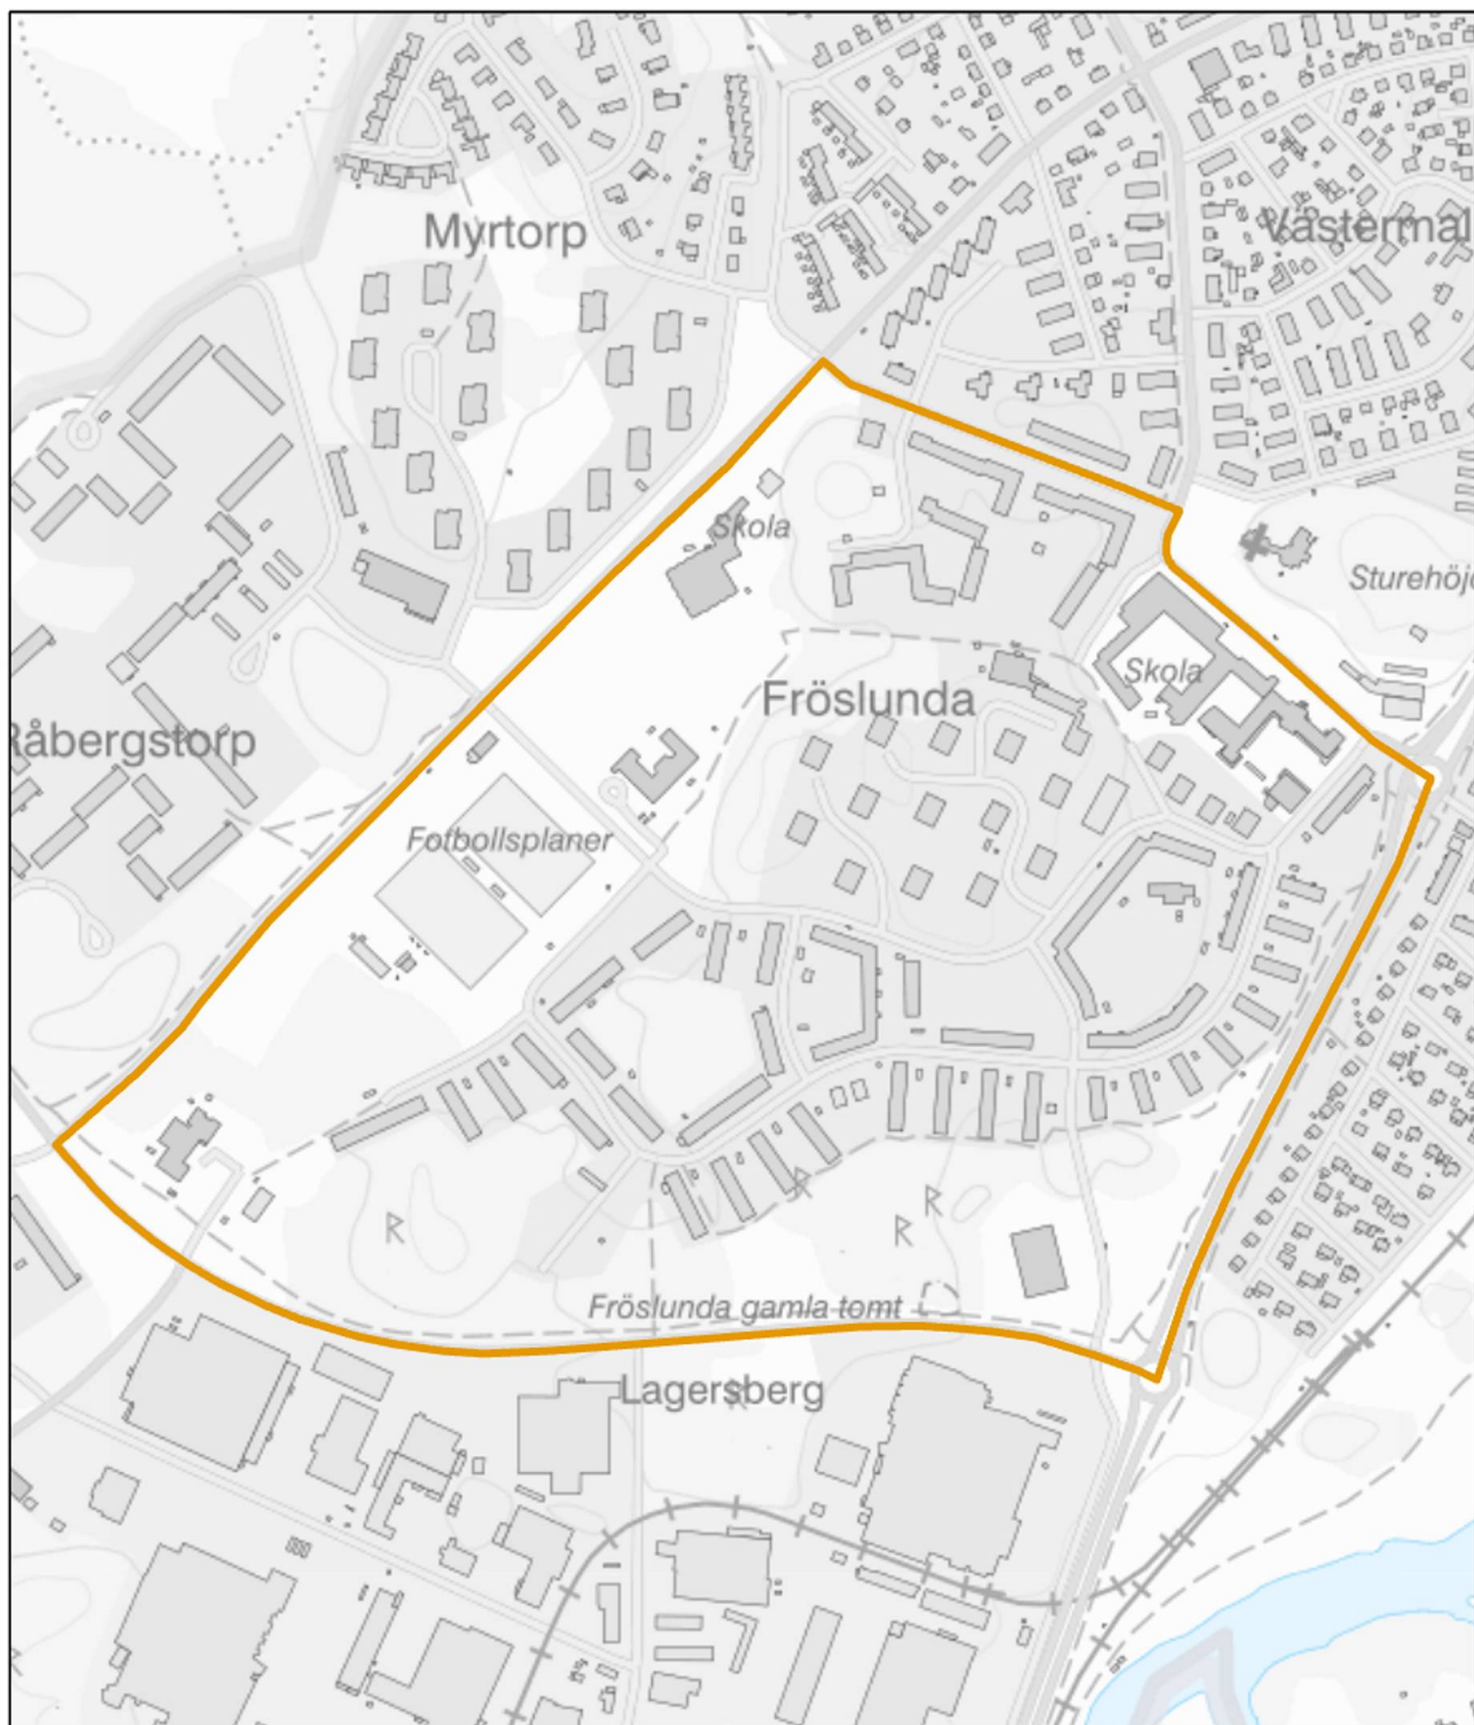

Kartgränser utsatta områden i Region Öst

Innehåll

LPO Eskilstuna	2
Fröslunda (Utsatt område)	2
Skiftinge (Utsatt område)	3
Årby (Utsatt område).....	4
LPO Linköping	5
Skäggetorp (Särskilt utsatt område)	5
LPO Norrköping	6
Hageby (Utsatt område).....	6
Navestad (Utsatt område)	7
LPO Södra Vätterbygden.....	8
Råslätt (Utsatt område).....	8

Område: **Fröslunda**

Bedömning: **Utsatt område**

-  Särskilt utsatt område
-  Riskområde
-  Utsatt område

Polismyndigheten 2023

Område: **Skiftinge**

Bedömning: **Utsatt område**

-  Särskilt utsatt område
-  Riskområde
-  Utsatt område

Polismyndigheten 2023

Område: **Årby**

Bedömning: **Utsatt område**

-  Särskilt utsatt område
-  Riskområde
-  Utsatt område

Polismyndigheten 2023

Område: **Skäggetorp**

Bedömning: **Särskilt utsatt område**