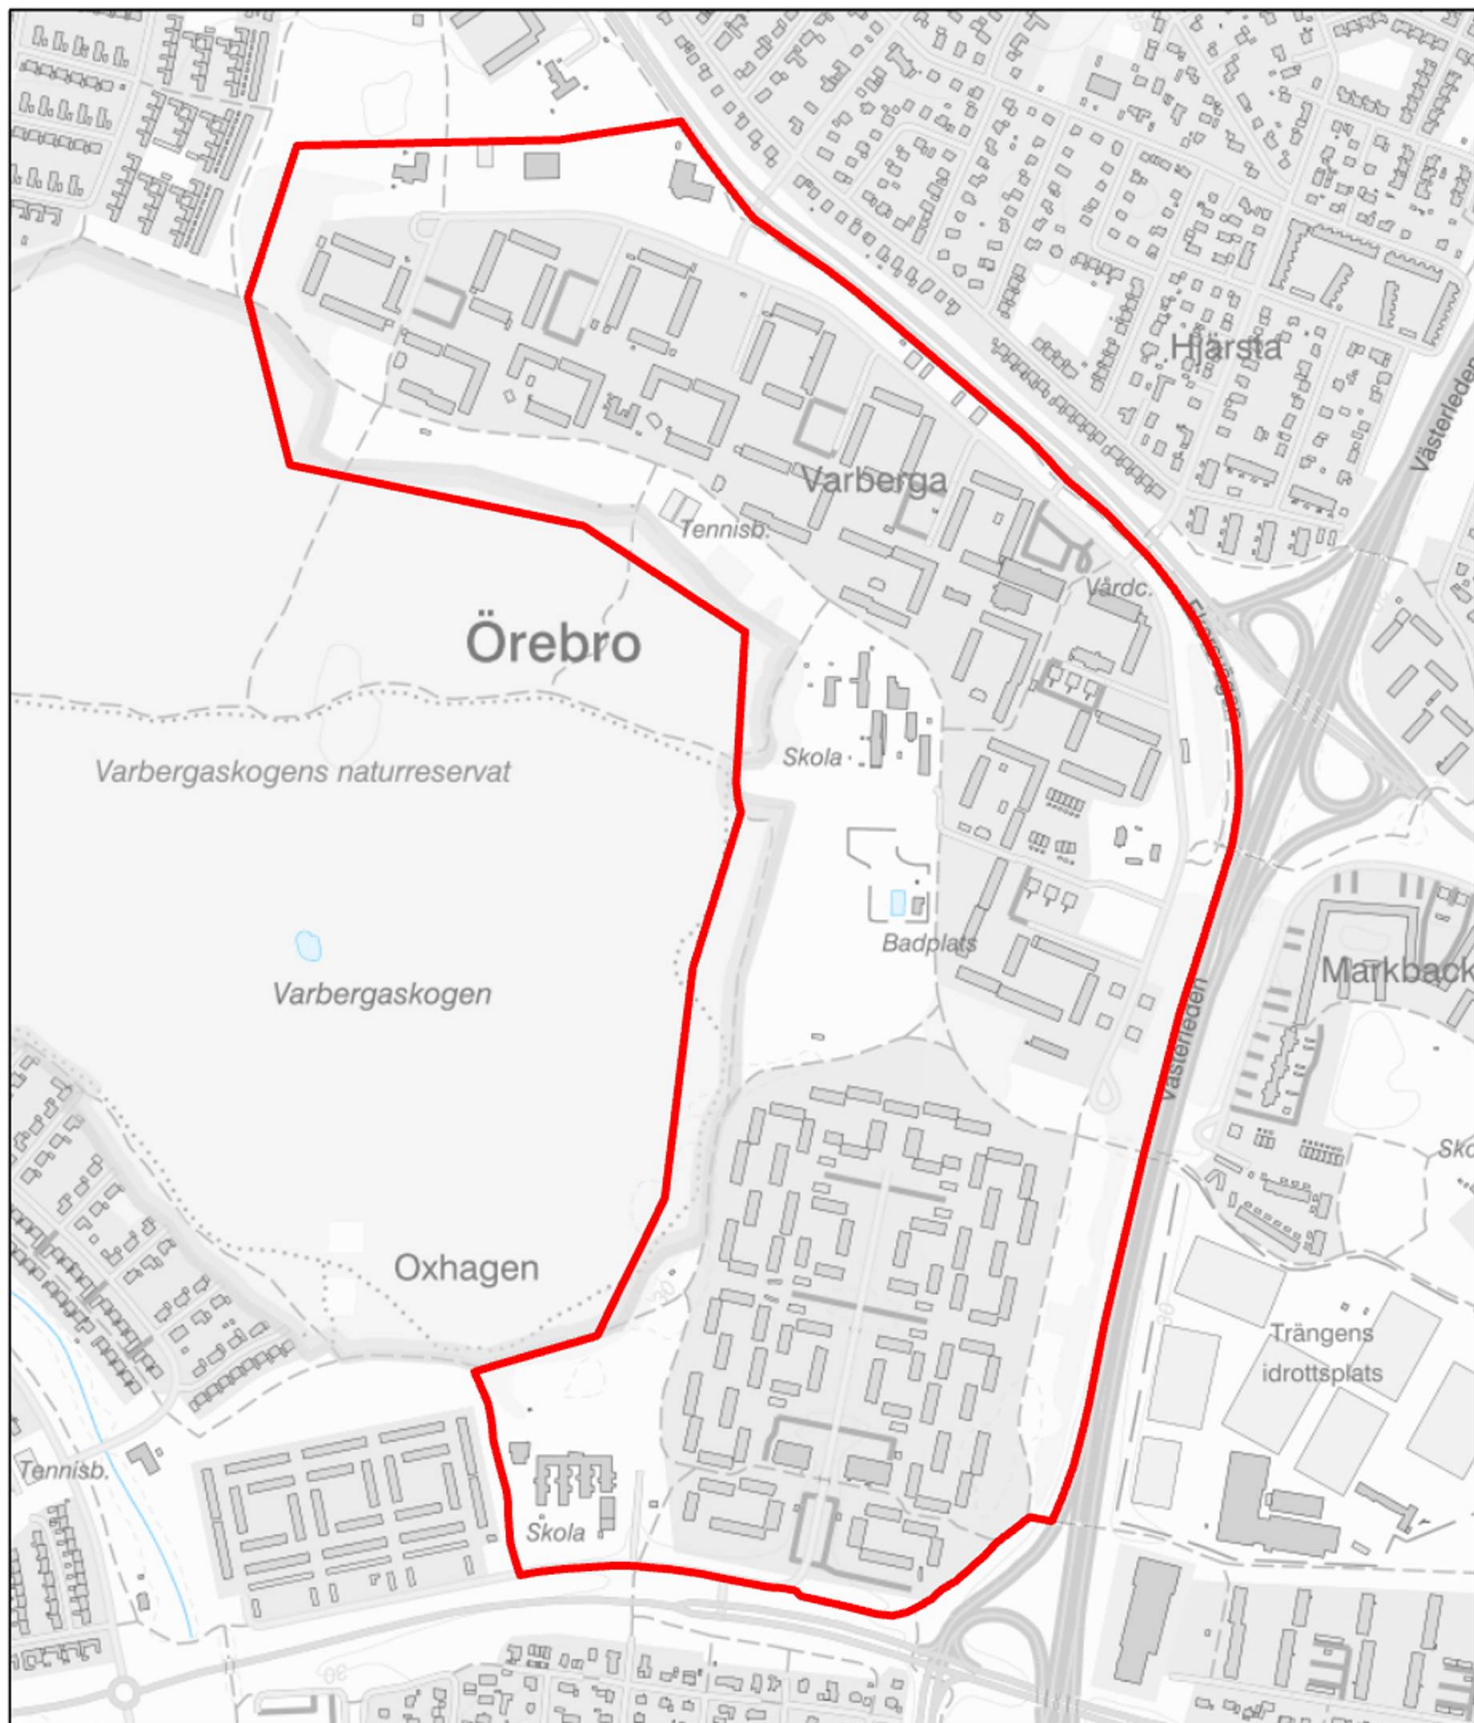

Kartgränser utsatta områden i Region Bergslagen

Innehåll

LPO Borlänge	2
Tjärna Ängar (Riskområde).....	2
LPO Örebro	3
Oxhagen/Varberga (Riskområde).....	3
Vivalla (Särskilt utsatt område).....	4

Område: **Tjärna Ängar**

Bedömning: **Riskområde**

-  Särskilt utsatt område
-  Riskområde
-  Utsatt område

Polismyndigheten 2023

Område: **Oxhagen / Varberga**

Bedömning: **Riskområde**

-  Särskilt utsatt område
-  Riskområde
-  Utsatt område

Polismyndigheten 2023

Område: **Vivalla**

Bedömning: **Särskilt utsatt område**

-  Särskilt utsatt område
-  Riskområde
-  Utsatt område

Polismyndigheten 2023